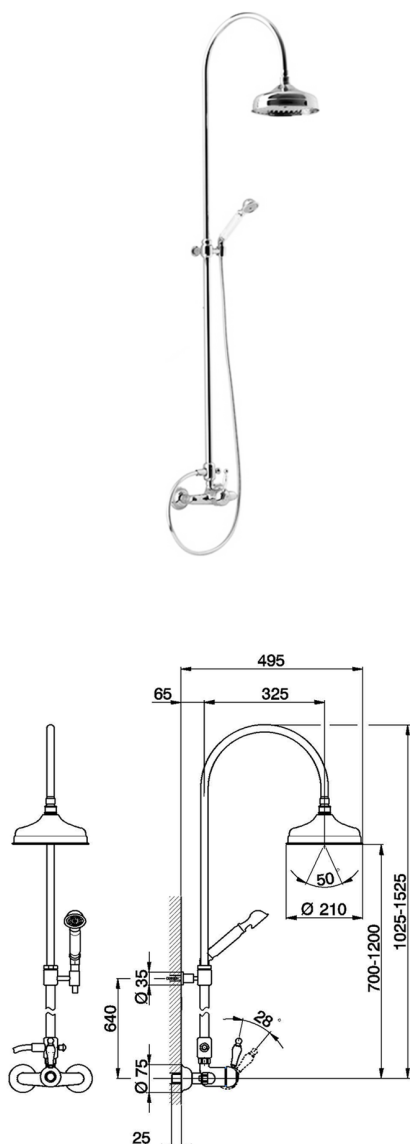

## Colonna doccia monocomando 2 funzioni CROISETTE\_CM004050

MODELLO **CM004050**

Colonna doccia monocomando 2 funzioni,deviatore 2 uscite,colonna telescopica,con supporto doccetta fisso,doccetta monogetto Classica D.53 mm in Ottone,soffione tondo D.210 mm in Ottone,flex Ottone 150 cm

FINITURE DISPONIBILI

**21** 21 Cromo

**27** 27 Vecchio Bronzo

**2G** 2G Oro Antico

**2W** 2W Oro Spazzolato

CARATTERISTICHE

Ricambio Cartuccia **ZZ92909000**

**Cartuccia Monocomando 43 mm**