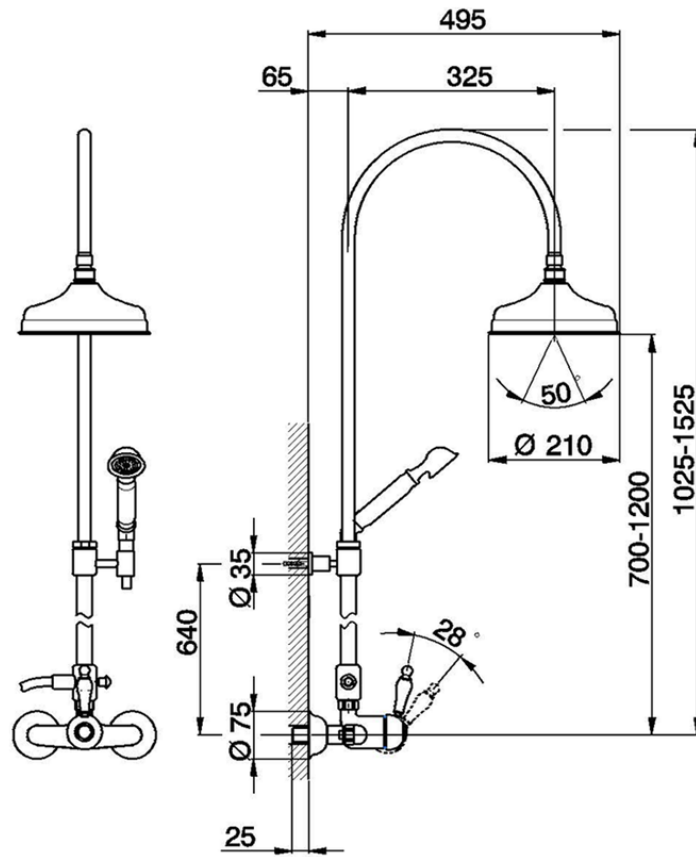

Colonna doccia monocomando 2 funzioni CROISETTE_CM004050

CM004050

<https://www.huberitalia.com/colonna-doccia-monocomando-2-funzioni-croisette-cm004050>

2024-12-22