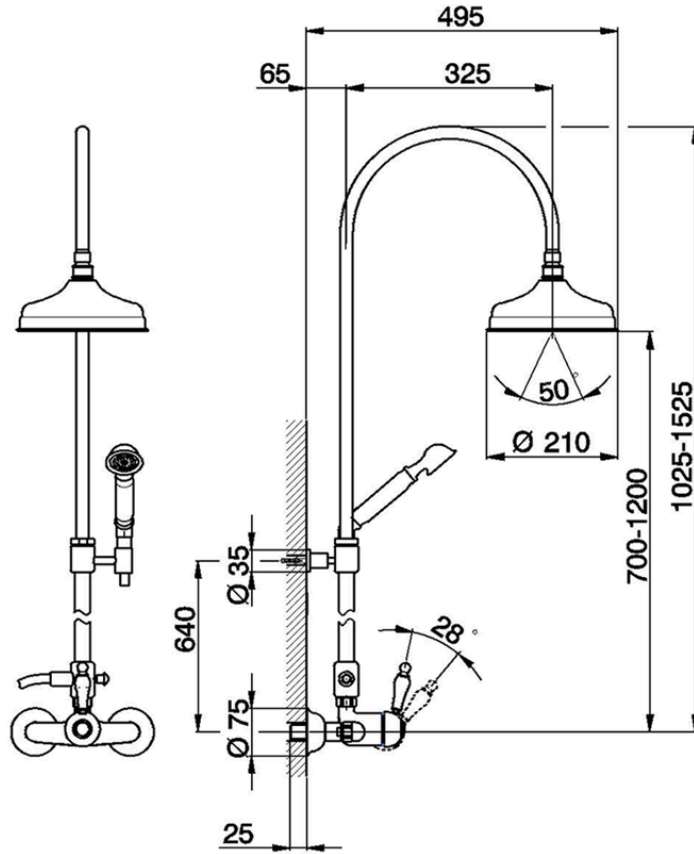

Colonna doccia monocomando 2 funzioni CROISETTE_CM004050

CM004050

<https://www.huberitalia.com/colonna-doccia-monocomando-2-funzioni-croisette-cm004050>

2024-12-22