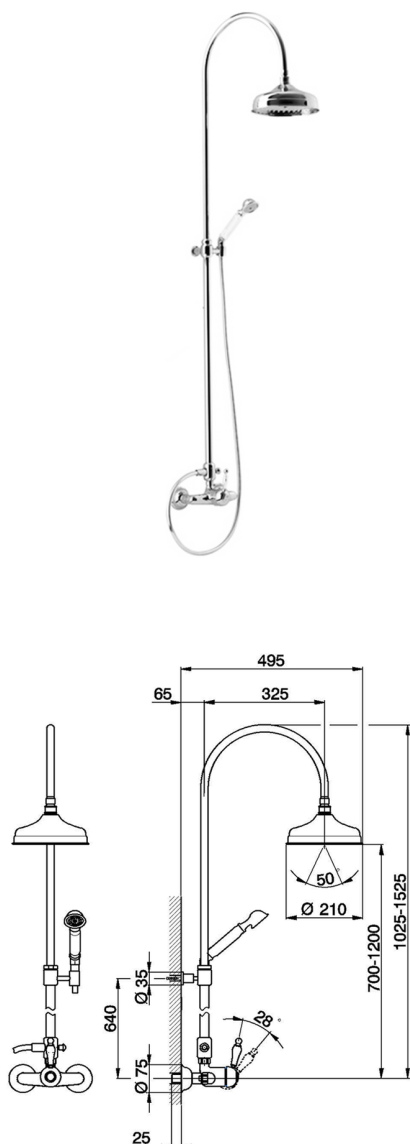

Colonna doccia monocomando 2 funzioni CROISETTE_CM004050

MODELLO **CM004050**

Colonna doccia monocomando 2 funzioni,deviatore 2 uscite,colonna telescopica,con supporto doccetta fisso,doccetta monogetto Classica D.53 mm in Ottone,soffione tondo D.210 mm in Ottone,flex Ottone 150 cm

FINITURE DISPONIBILI

21 21 Cromo

27 27 Vecchio Bronzo

2G 2G Oro Antico

2W 2W Oro Spazzolato

CARATTERISTICHE

Ricambio Cartuccia **ZZ92909000**

Cartuccia Monocomando 43 mm