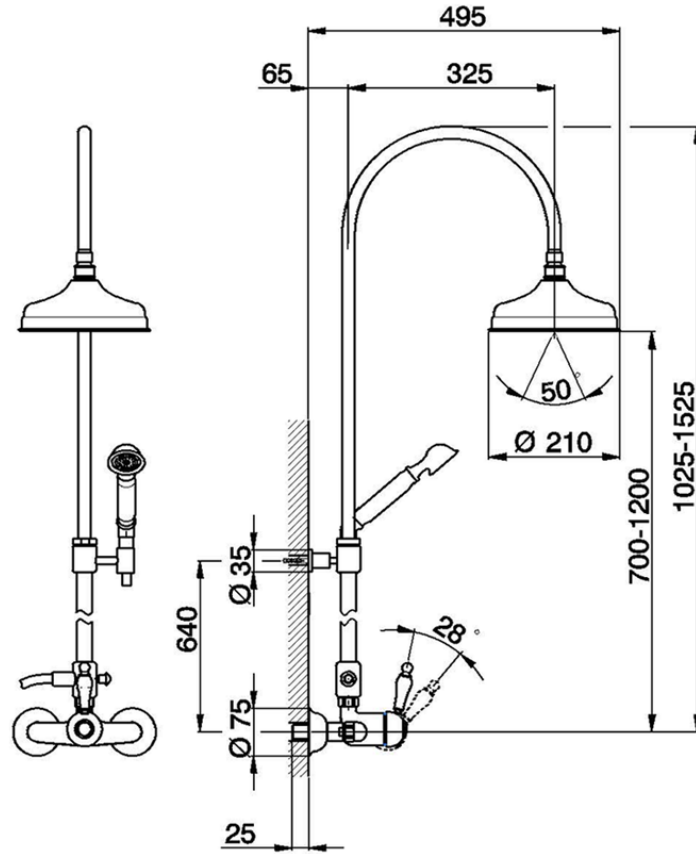

Colonna doccia monocomando 2 funzioni CROISETTE_CM004050

CM004050

<https://www.huberitalia.com/colonna-doccia-monocomando-2-funzioni-croisette-cm004050>

2024-12-22