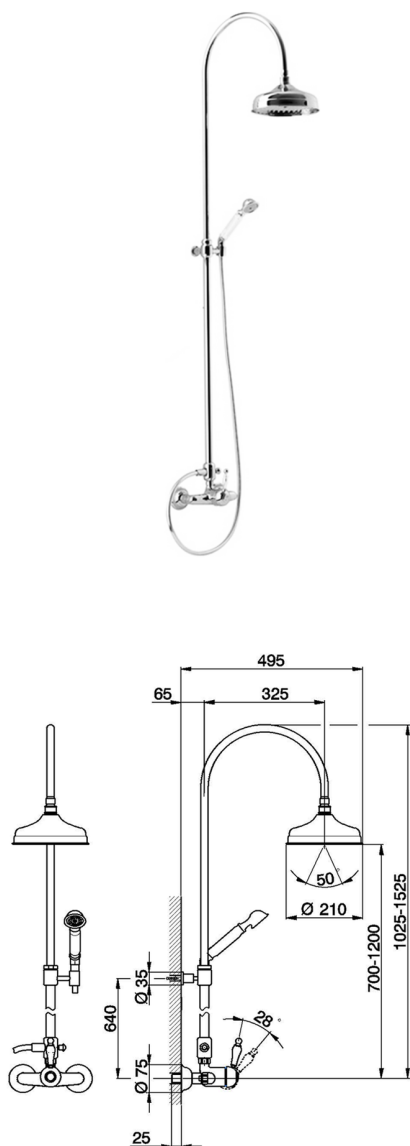

Colonna doccia monocomando 2 funzioni CROISETTE_CM004050

MODELLO **CM004050**

Colonna doccia monocomando 2 funzioni,deviatore 2 uscite,colonna telescopica,con supporto doccetta fisso,doccetta monogetto Classica D.53 mm in Ottone,soffione tondo D.210 mm in Ottone,flex Ottone 150 cm

FINITURE DISPONIBILI

21 21 Cromo

27 27 Vecchio Bronzo

2G 2G Oro Antico

2W 2W Oro Spazzolato

CARATTERISTICHE

Ricambio Cartuccia **ZZ92909000**

Cartuccia Monocomando 43 mm