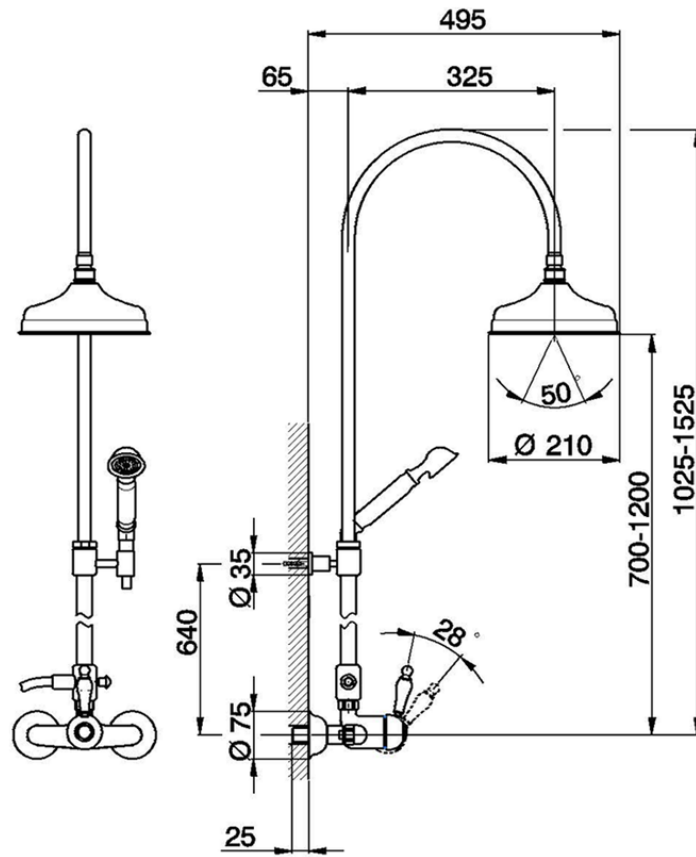

## Colonna doccia monocomando 2 funzioni CROISETTE\_CM004050

CM004050

<https://www.huberitalia.com/colonna-doccia-monocomando-2-funzioni-croisette-cm004050>

2024-12-22