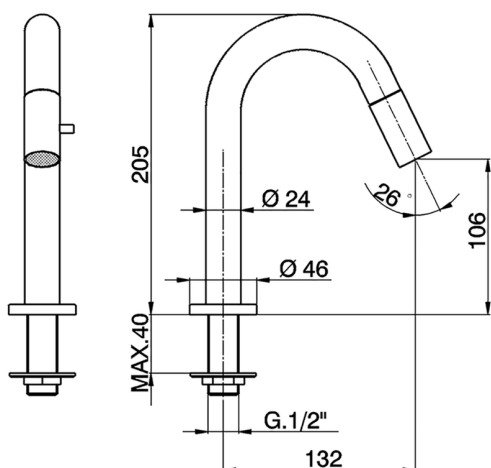

## Rubinetto monoacqua CHRONOS\_CR000910

MODELLO **CR000910**

Rubinetto monoacqua, senza scarico automatico, bocca girevole, senza flessibili

FINITURE DISPONIBILI

CARATTERISTICHE

2024-11-21