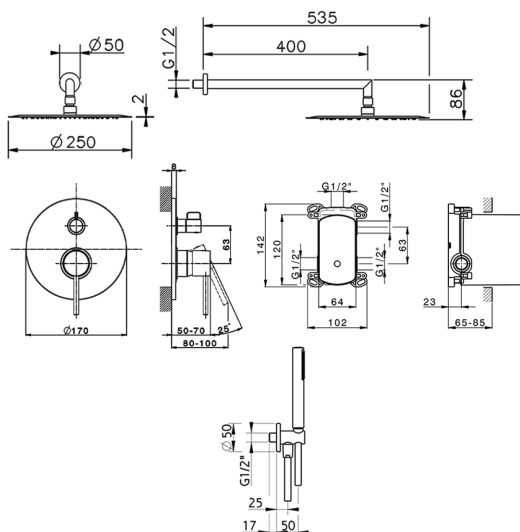

## Kit completo miscelatore monocomando docc. incasso TRATTO EVO\_TV0KM020

MODELLO **TV0KM020**

Kit completo miscelatore monocomando docc.incasso,deviatore rotativo 2 uscite,supporto doccia snodato murale,braccio doccia L.400 mm,soffione tondo D.250 mm sp.2 mm in INOX,doccetta monogetto minimalista in ABS D.26 mm,presa d'acqua 1/2",flessibile liscio SILVERFLEX 150 cm

FINITURE DISPONIBILI

CARATTERISTICHE

Ricambio Cartuccia **ZZ95409000**

**Cartuccia Monocomando 35 mm**

### EcoStop

Con il Dispositivo EcoStop l'apertura dell'acqua avviene con un punto duro al 50% circa della portata. Un fermo a metà apertura, da vincere con una leggera forza solo e soltanto quando ci sia una reale necessità di richiesta d'acqua alla massima portata. Ciò permette di consumare fino al 50% in meno di acqua.