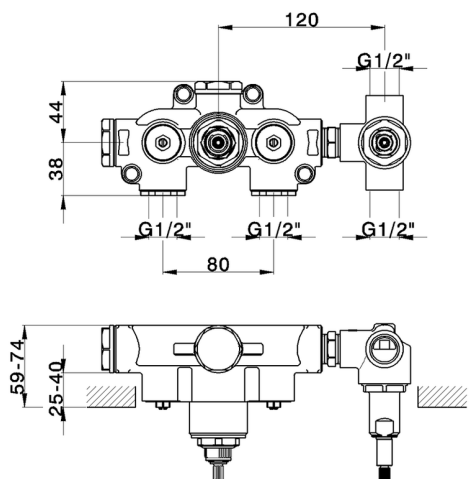

## Parte incasso termostatico doccia 2 uscite INCASSO\_ZB019140

MODELLO **ZB019140**

Parte incasso termostatico doccia 2 uscite, senza parte esterna

FINITURE DISPONIBILI

**04** 04 Senza Finitura

CARATTERISTICHE

Installazione	<b>Incasso</b>
Ricambio Cartuccia	<b>24.04A.PP</b>
	<b>Cartuccia Termostatica Plus P 8X20</b>
Incasso	<b>1</b>