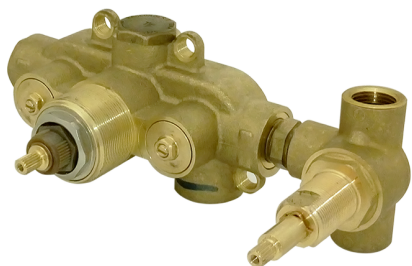

## Parte incasso termostatico doccia 2 uscite INCASSO\_ZB019140

MODELLO **ZB019140**

Parte incasso termostatico doccia 2 uscite, senza parte esterna

FINITURE DISPONIBILI

**04** 04 Senza Finitura

CARATTERISTICHE

Installazione	<b>Incasso</b>
Ricambio Cartuccia	<b>24.04A.PP</b>
	<b>Cartuccia Termostatica Plus P 8X20</b>
Incasso	<b>1</b>