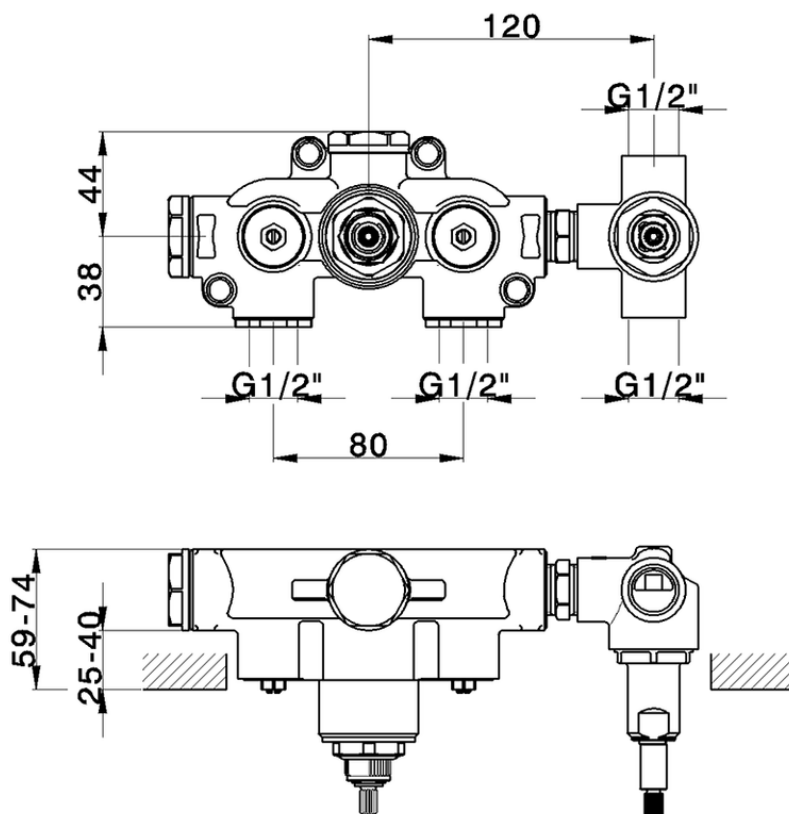

Parte incasso termostatico doccia 2 uscite INCASSO_ZB019140

ZB019140

<https://huberitalia.com/parte-incasso-termostatico-doccia-2-uscite-incasso-zb019140>

2024-11-23