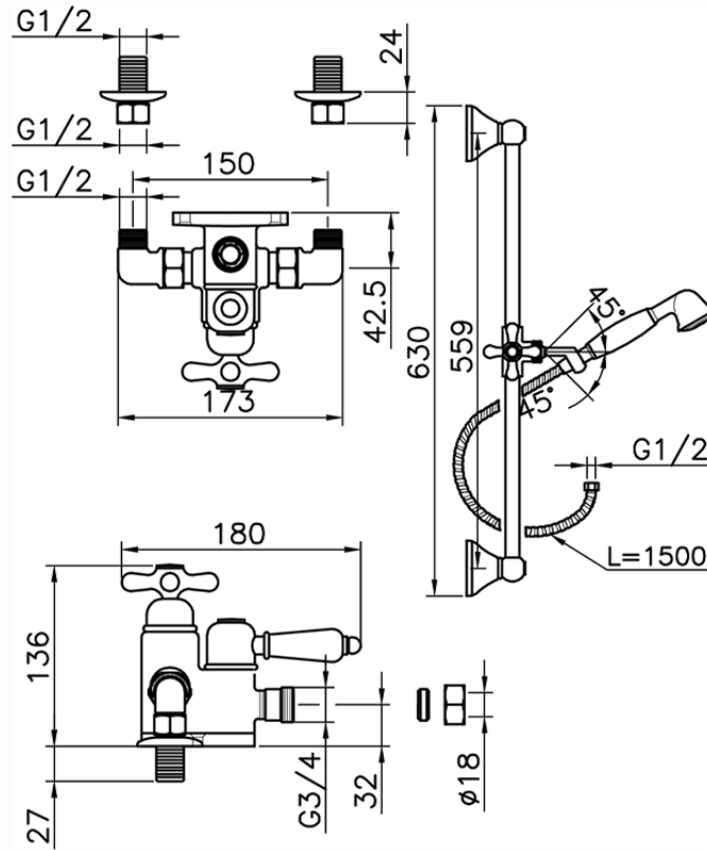

Miscelatore termostatico doccia con saliscendi CROISSETTE_190R.CS01H.

190R.CS01H.

<https://huberitalia.com/miscelatore-termostatico-doccia-con-saliscendi-croisette-190r-cs01h>

2024-12-04