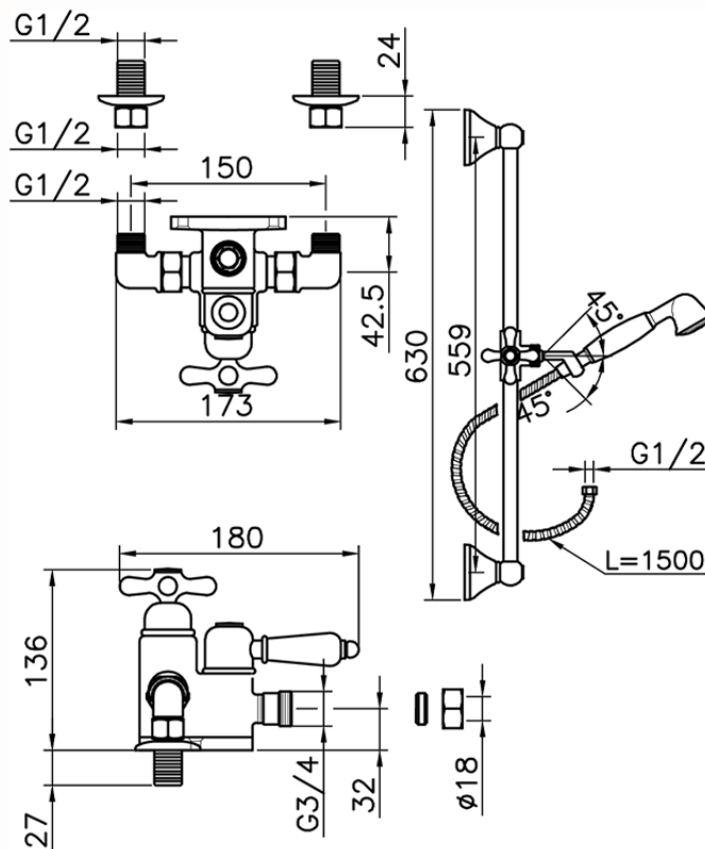

Miscelatore termostatico doccia con saliscendi CROISSETTE_190R.CS01H.

190R.CS01H. <https://www.huberitalia.com/miscelatore-termostatico-doccia-con-saliscendi-croisette-190r-cs01h>

2024-12-22