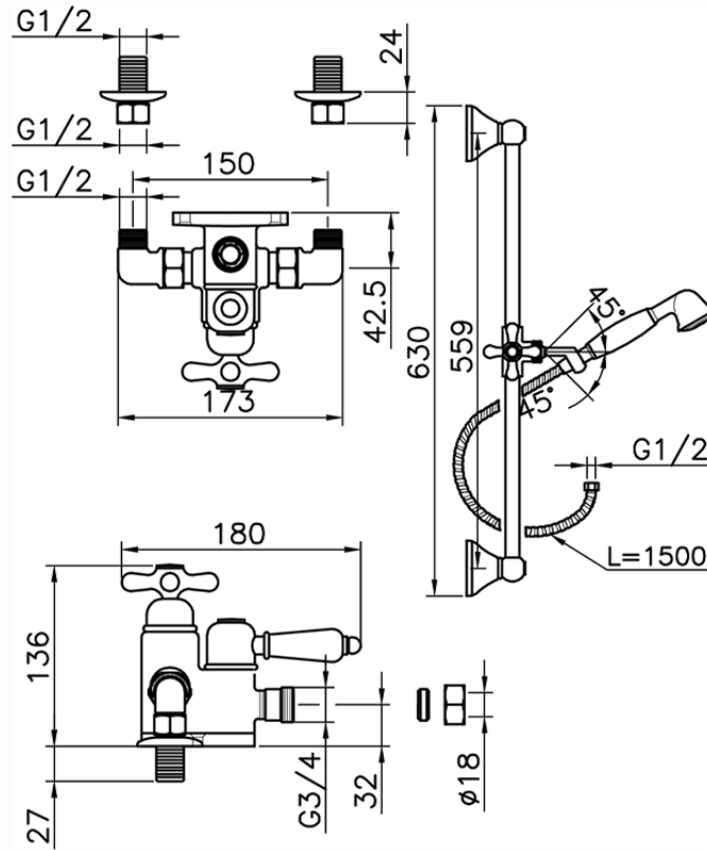

Miscelatore termostatico doccia con saliscendi CROISSETTE_190R.CS01H.

190R.CS01H. <https://www.huberitalia.com/miscelatore-termostatico-doccia-con-saliscendi-croisette-190r-cs01h>

2024-12-22