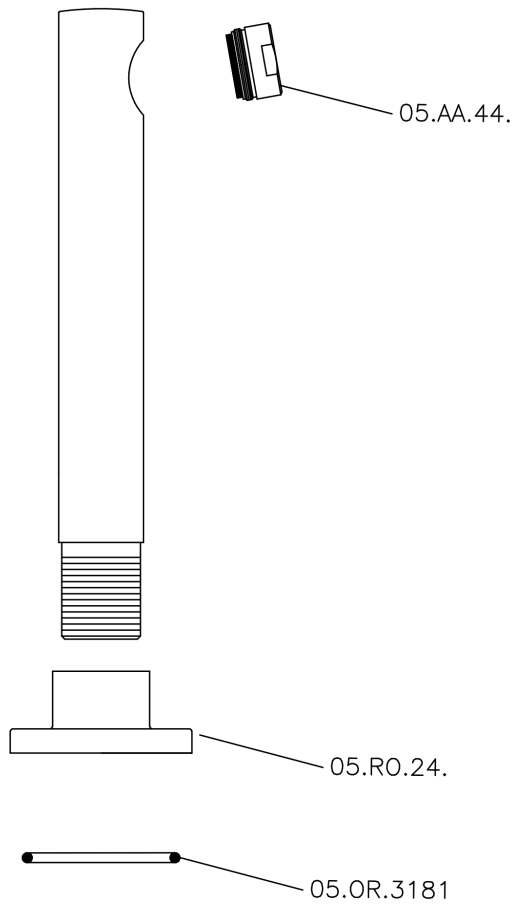

Bocca di erogazione COMPLEMENTI_SU000240

MODELLO **SU000240**

Bocca di erogazione, L.194 mm, attacco 3/4" M

FINITURE DISPONIBILI

-  **21** 21 Cromo
-  **40** 40 Nero Opaco
-  **2F** 2F Nichel Spazzolato
-  **2W** 2W Oro Spazzolato

CARATTERISTICHE

Bocca di erogazione COMPLEMENTI_SU000240

SU000240

<https://huberitalia.com/bocca-di-erogazione-complementi-su000240>

2024-11-21