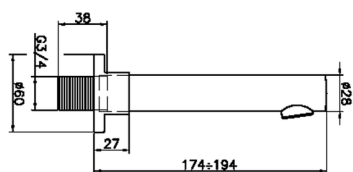

Bocca di erogazione COMPLEMENTI_SU000240

MODELLO **SU000240**

Bocca di erogazione, L.194 mm, attacco 3/4" M

FINITURE DISPONIBILI

-  **21** 21 Cromo
-  **40** 40 Nero Opaco
-  **2F** 2F Nichel Spazzolato
-  **2W** 2W Oro Spazzolato

CARATTERISTICHE

Bocca di erogazione COMPLEMENTI_SU000240

SU000240

<https://huberitalia.com/bocca-di-erogazione-complementi-su000240>

2024-11-21