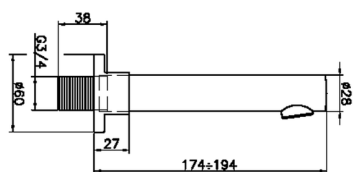

Bocca di erogazione COMPLEMENTI_SU000240

MODELLO **SU000240**

Bocca di erogazione, L.194 mm, attacco 3/4" M

FINITURE DISPONIBILI

- 
21 21 Cromo
- 
40 40 Nero Opaco
- 
2F 2F Nichel Spazzolato
- 
2W 2W Oro Spazzolato

CARATTERISTICHE

Bocca di erogazione COMPLEMENTI_SU000240

SU000240

<https://huberitalia.com/bocca-di-erogazione-complementi-su000240>

2024-11-23