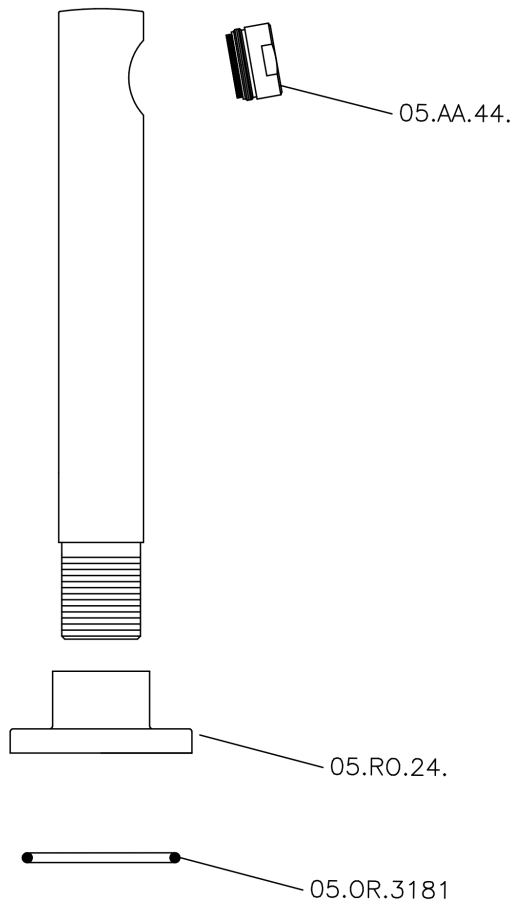

Bocca di erogazione COMPLEMENTI_SU000240

MODELLO **SU000240**

Bocca di erogazione, L.194 mm, attacco 3/4" M

FINITURE DISPONIBILI

- 
21 21 Cromo
- 
40 40 Nero Opaco
- 
2F 2F Nichel Spazzolato
- 
2W 2W Oro Spazzolato

CARATTERISTICHE

Bocca di erogazione COMPLEMENTI_SU000240

SU000240

<https://huberitalia.com/bocca-di-erogazione-complementi-su000240>

2024-11-23