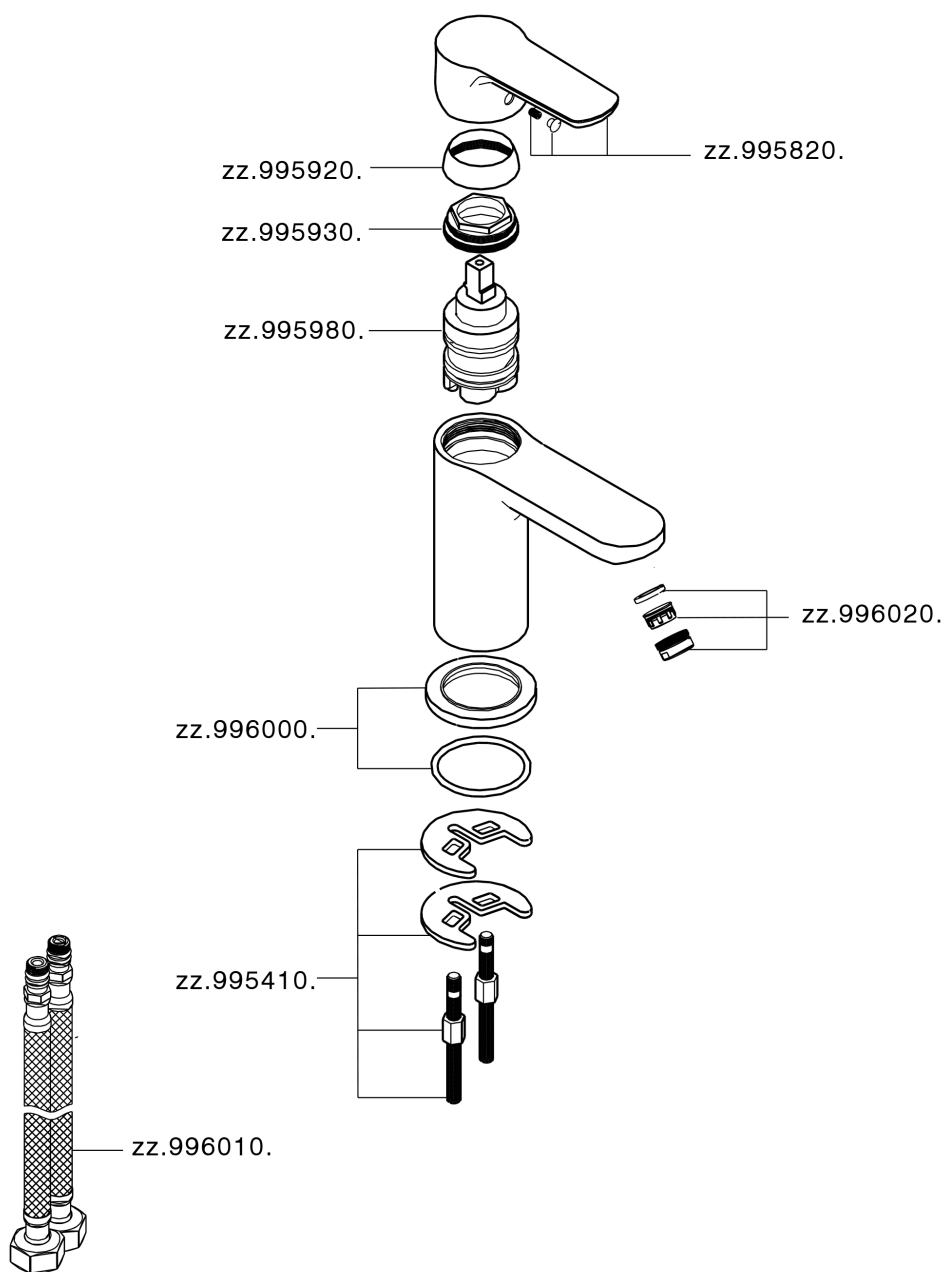

Miscelatore monocomando lavabo SATURNO_SN000544

SN000544

<https://huberitalia.com/miscelatore-monocomando-lavabo-saturno-sn000544>

2024-11-21