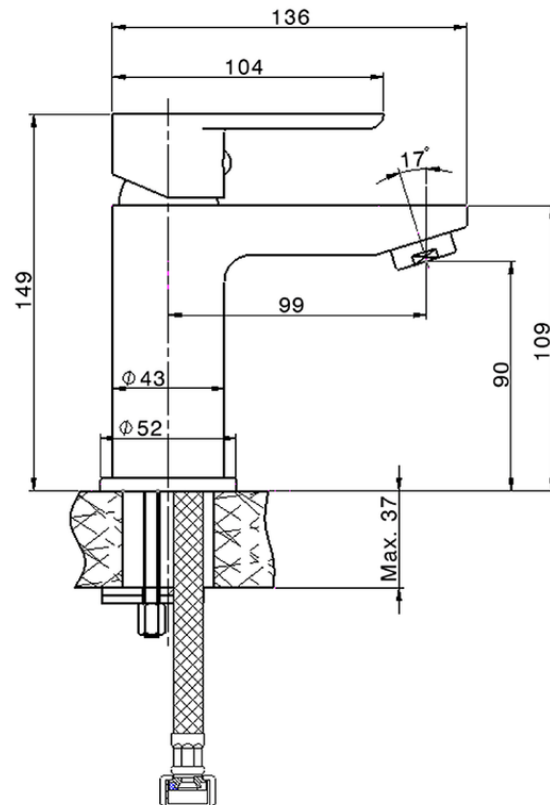

Miscelatore monocomando lavabo SATURNO_SN000544

SN000544

<https://huberitalia.com/miscelatore-monocomando-lavabo-saturno-sn000544>

2024-11-21