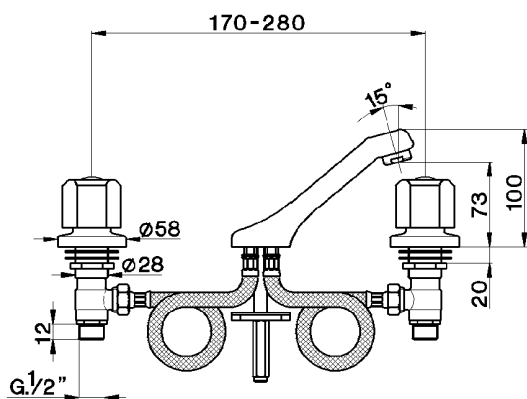

## Miscelatore lavabo 3 fori EVA\_EV000800

MODELLO **EV000800**

Miscelatore lavabo 3 fori, senza scarico automatico, flex inox 1/2" F, senza maniglie

FINITURE DISPONIBILI

CARATTERISTICHE

2024-11-23