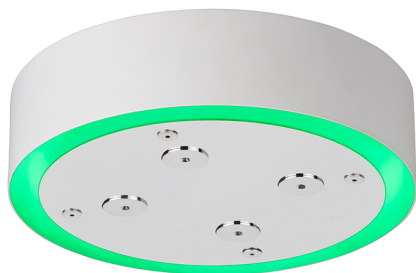

Soffione a soffitto con cromoterapia Ø 200 mm ZEN_ZS1C0270

MODELLO **ZS1C0270**

Soffione a soffitto con cromoterapia Ø 200 mm, con carter esterno bianco, funzioni nebulizzazione, cromoterapia, da abbinare a comando incasso/wireless, acciaio inox AISI 304

FINITURE DISPONIBILI

40 40 Nero Opaco

4Q 4Q Bianco Opaco

D1 D1 Inox Spazzolato

D2 D2 Inox Lucido

CARATTERISTICHE

2025-01-05