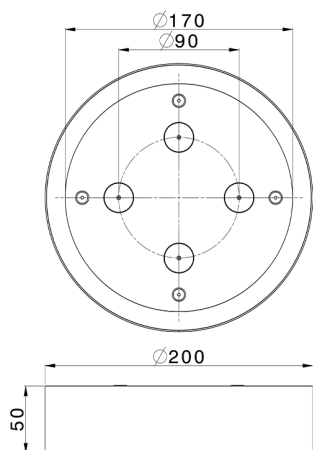

CARATTERISTICHE