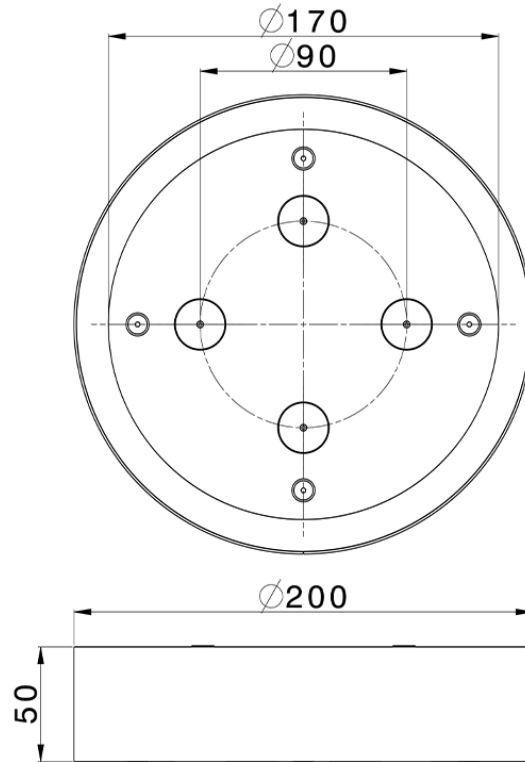

## Soffione a soffitto con cromoterapia Ø 200 mm ZEN\_ZS1C0270

ZS1C0270

<https://www.huberitalia.com/soffione-a-soffitto-con-cromoterapia-o-200-mm-zen-zs1c0270>

2025-01-30