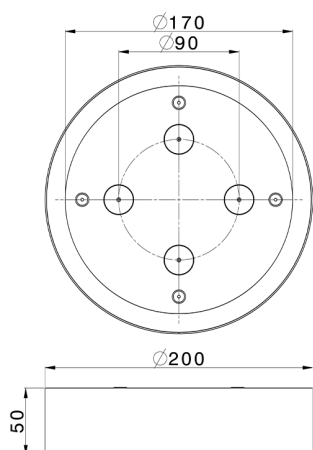

## Soffione a soffitto con cromoterapia Ø 200 mm ZEN\_ZS1C0270

MODELLO **ZS1C0270**

Soffione a soffitto con cromoterapia Ø 200 mm, con carter esterno bianco, funzioni nebulizzazione, cromoterapia, da abbinare a comando incasso/wireless, acciaio inox AISI 304