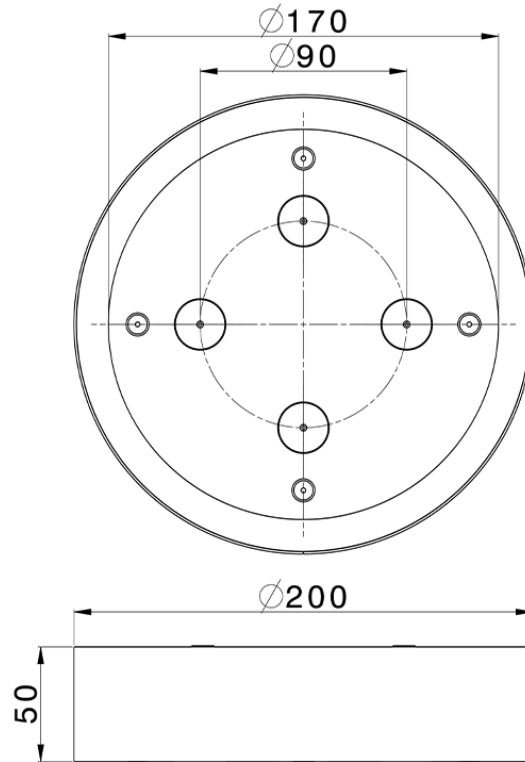

Soffione a soffitto con cromoterapia Ø 200 mm ZEN_ZS1C0270

ZS1C0270

<https://www.huberitalia.com/soffione-a-soffitto-con-cromoterapia-o-200-mm-zen-zs1c0270>

2025-02-05