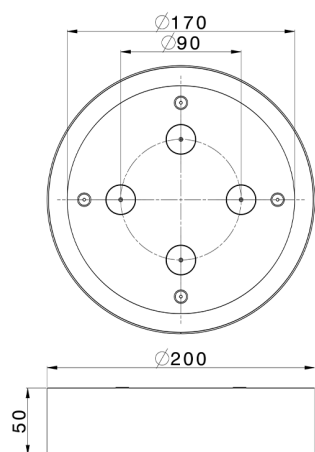

CARATTERISTICHE

2025-01-02