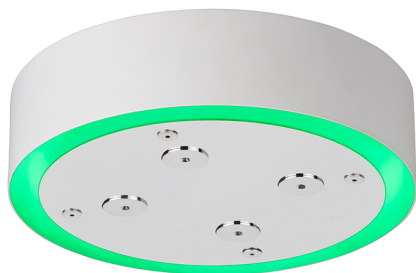

## Soffione a soffitto con cromoterapia Ø 200 mm ZEN\_ZS1C0270

MODELLO **ZS1C0270**

Soffione a soffitto con cromoterapia Ø 200 mm, con carter esterno bianco, funzioni nebulizzazione, cromoterapia, da abbinare a comando incasso/wireless, acciaio inox AISI 304

### FINITURE DISPONIBILI

**40** 40 Nero Opaco

**4Q** 4Q Bianco Opaco

**D1** D1 Inox Spazzolato

**D2** D2 Inox Lucido