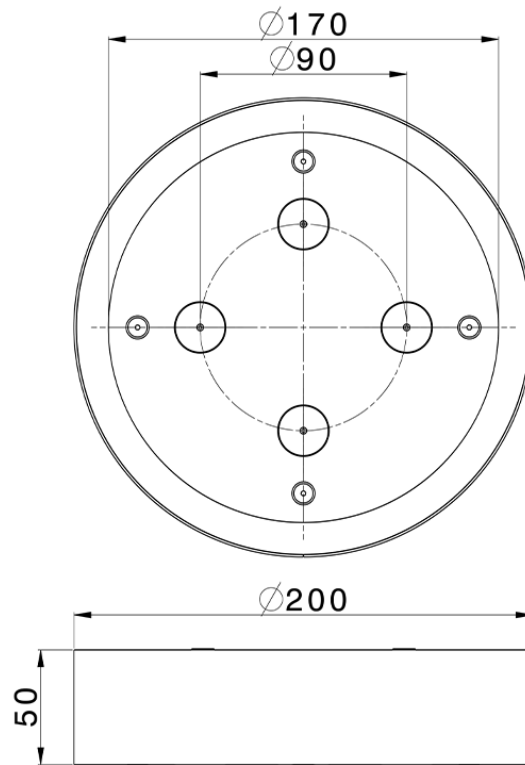

Soffione a soffitto con cromoterapia Ø 200 mm ZEN_ZS1C0270

ZS1C0270

<https://www.huberitalia.com/soffione-a-soffitto-con-cromoterapia-o-200-mm-zen-zs1c0270>

2025-01-02