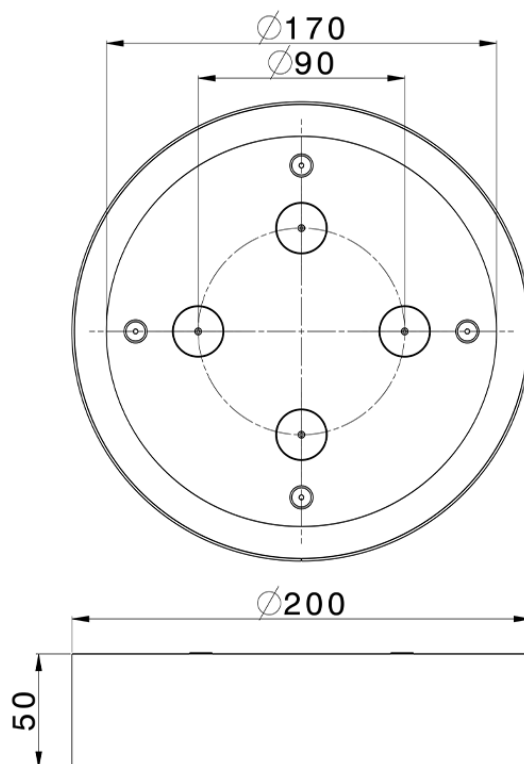

Soffione a soffitto con cromoterapia Ø 200 mm ZEN_ZS1C0270

ZS1C0270

<https://www.huberitalia.com/soffione-a-soffitto-con-cromoterapia-o-200-mm-zen-zs1c0270>

2025-02-05