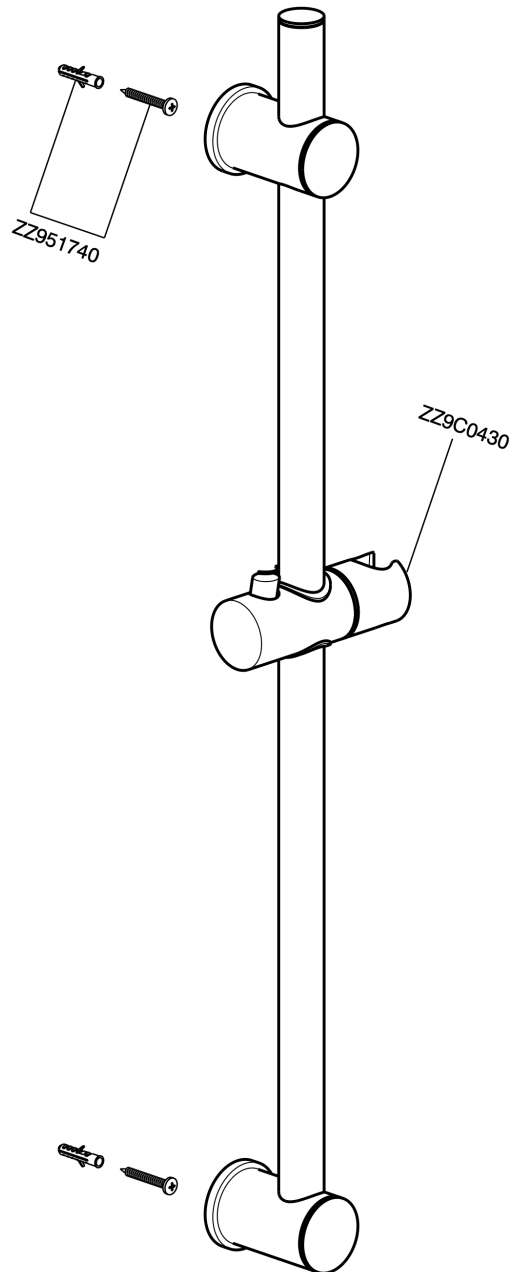

Asta saliscendi SHOWER_SS012150

MODELLO **SS012150**

Asta saliscendi, asta 73 cm con supporto scorrevole, interasse regolabile

FINITURE DISPONIBILI

CARATTERISTICHE

Asta saliscendi SHOWER_SS012150

SS012150

<https://huberitalia.com/asta-saliscendi-shower-ss012150>