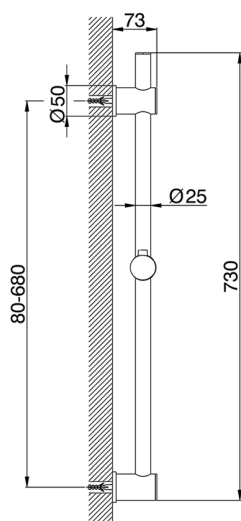

Asta saliscendi SHOWER_SS012150

MODELLO **SS012150**

Asta saliscendi, asta 73 cm con supporto scorrevole, interasse regolabile

FINITURE DISPONIBILI

CARATTERISTICHE

Asta saliscendi SHOWER_SS012150

SS012150

<https://huberitalia.com/asta-saliscendi-shower-ss012150>