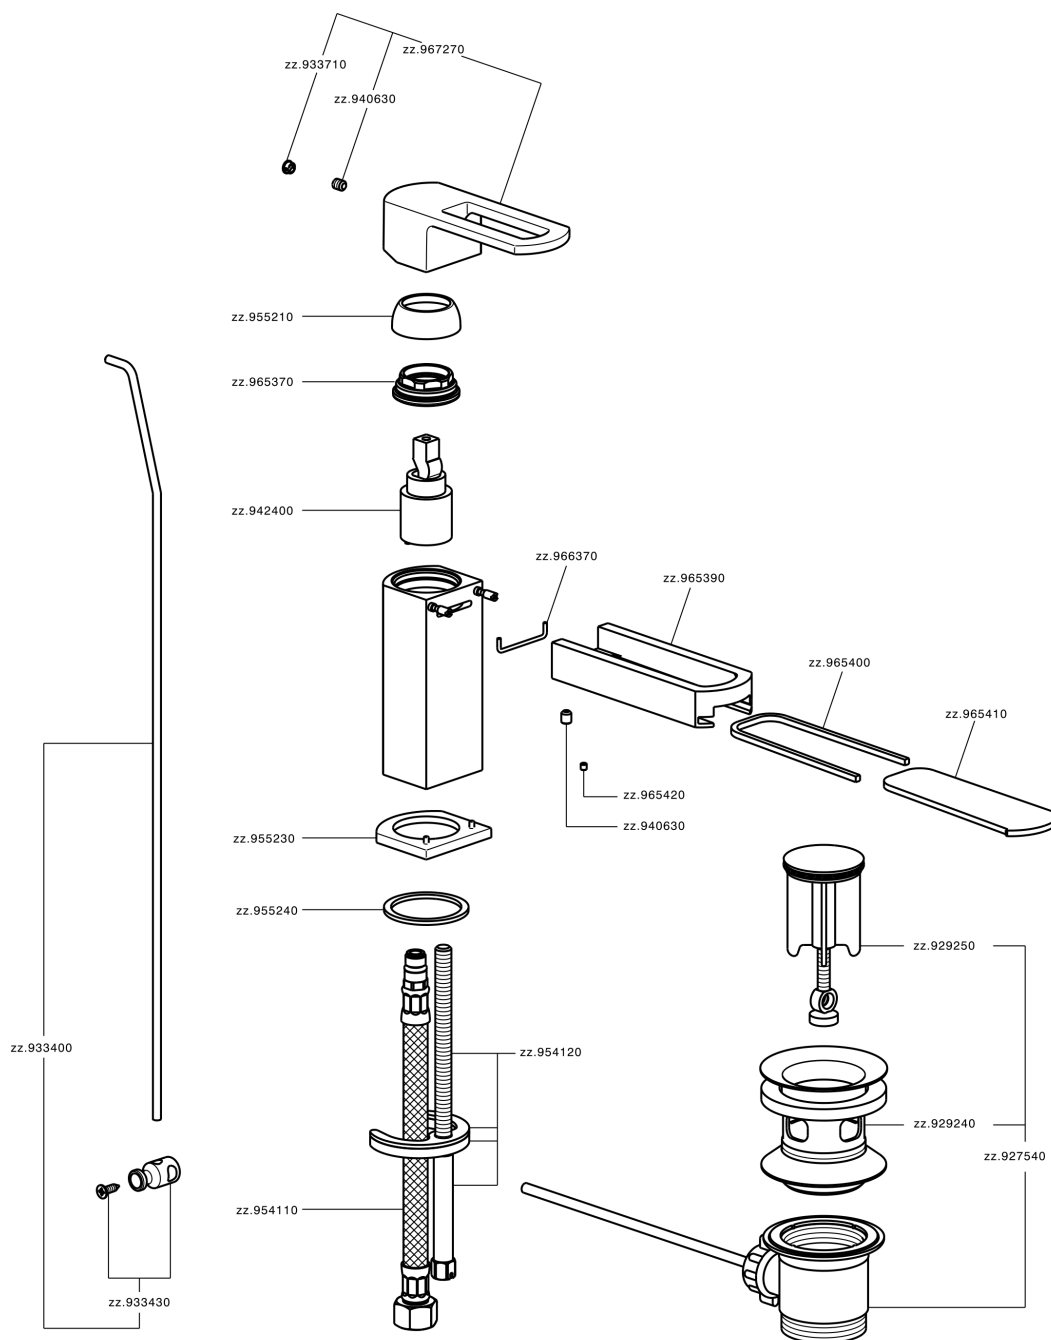

Miscelatore monocomando lavabo DADO_DC000510

MODELLO **DC000510**

Miscelatore monocomando lavabo, con scarico automatico 1"1/4, flex inox G.3/8", inserto bocca disponibile in finitura cromo o fumé

FINITURE DISPONIBILI

-  **21** 21 Cromo
-  **2F** 2F Nichel Spazzolato
-  **6U** 6U Cromo/Fumé

CARATTERISTICHE

Ricambio Cartuccia **ZZ94240000**

Cartuccia Monocomando 25 mm

Miscelatore monocomando lavabo DADO_DC000510

DC000510

<https://huberitalia.com/miscelatore-monocomando-lavabo-dado-dc000510>

2024-12-04