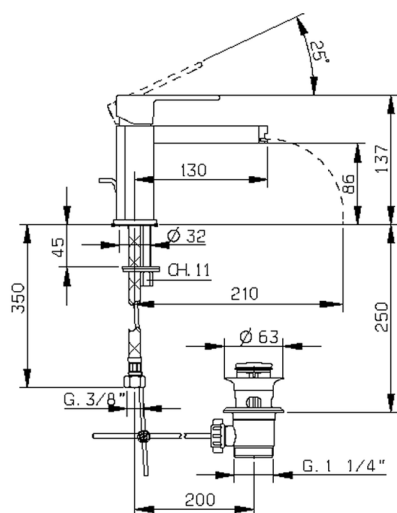

Miscelatore monocomando lavabo DADO_DC000510

MODELLO **DC000510**

Miscelatore monocomando lavabo, con scarico automatico 1"1/4, flex inox G.3/8", inserto bocca disponibile in finitura cromo o fumé

FINITURE DISPONIBILI

-  **21** 21 Cromo
-  **2F** 2F Nichel Spazzolato
-  **6U** 6U Cromo/Fumé

CARATTERISTICHE

Ricambio Cartuccia **ZZ94240000**

Cartuccia Monocomando 25 mm

Miscelatore monocomando lavabo DADO_DC000510

DC000510