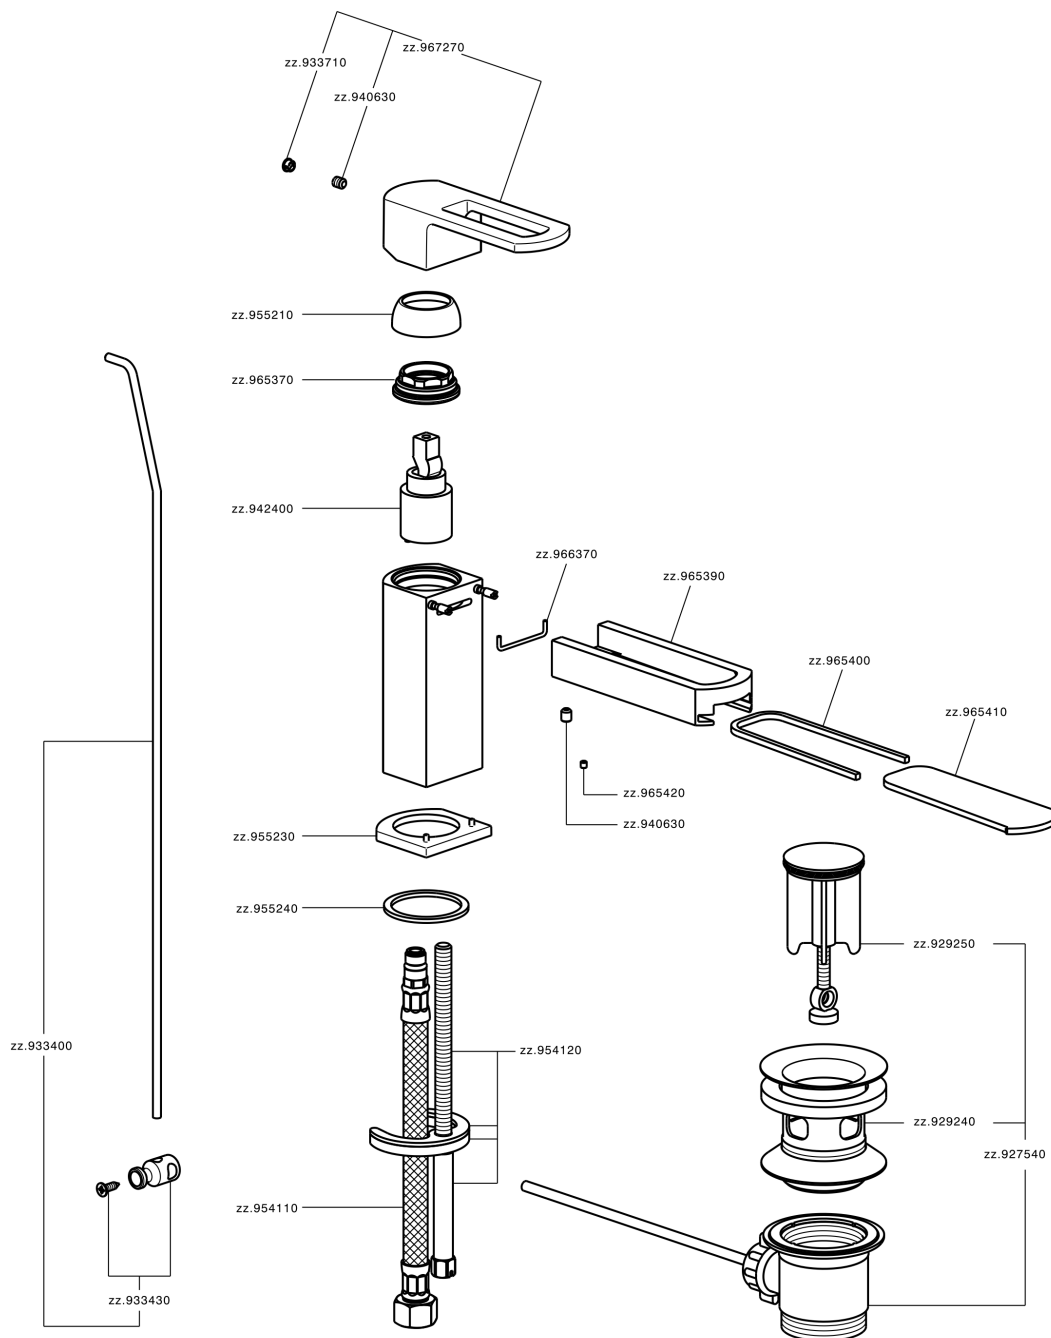

Miscelatore monocomando lavabo DADO_DC000510

DC000510

<https://huberitalia.com/miscelatore-monocomando-lavabo-dado-dc000510>

2024-12-04