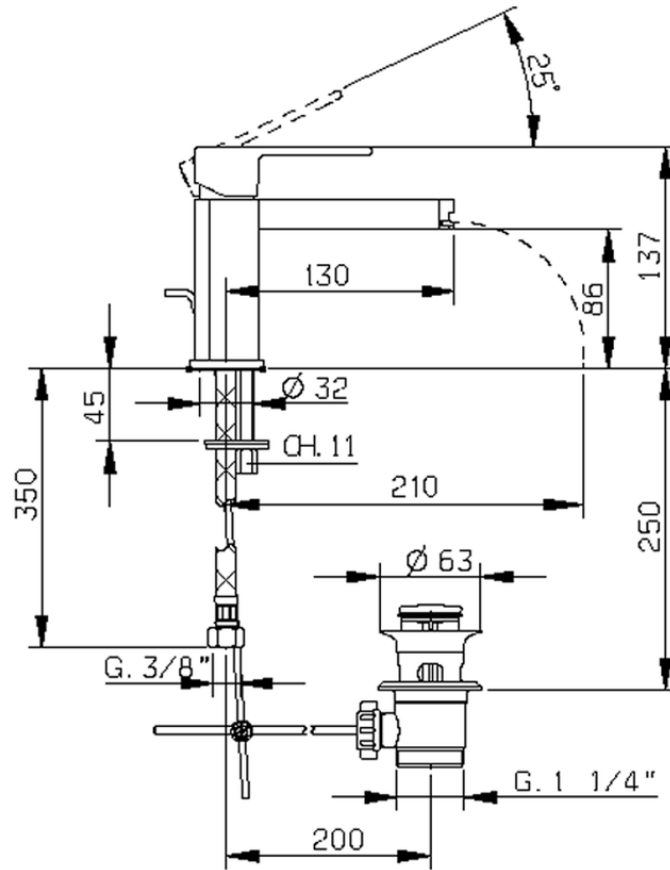

Miscelatore monocomando lavabo DADO_DC000510

DC000510

<https://huberitalia.com/miscelatore-monocomando-lavabo-dado-dc000510>

2024-12-04