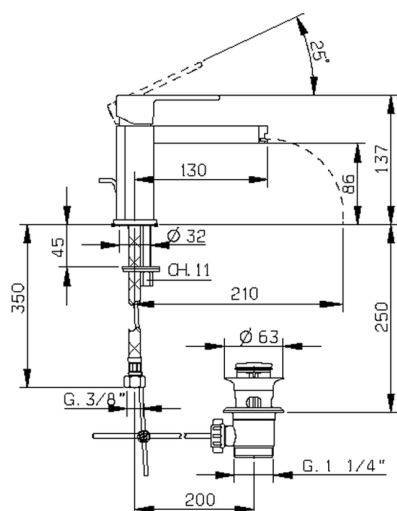

Miscelatore monocomando lavabo DADO_DC000510

MODELLO **DC000510**

Miscelatore monocomando lavabo, con scarico automatico 1"1/4, flex inox G.3/8", inserto bocca disponibile in finitura cromo o fumé

FINITURE DISPONIBILI

-  **21** 21 Cromo
-  **2F** 2F Nichel Spazzolato
-  **6U** 6U Cromo/Fumé

CARATTERISTICHE

Ricambio Cartuccia **ZZ94240000**

Cartuccia Monocomando 25 mm

Miscelatore monocomando lavabo DADO_DC000510

DC000510