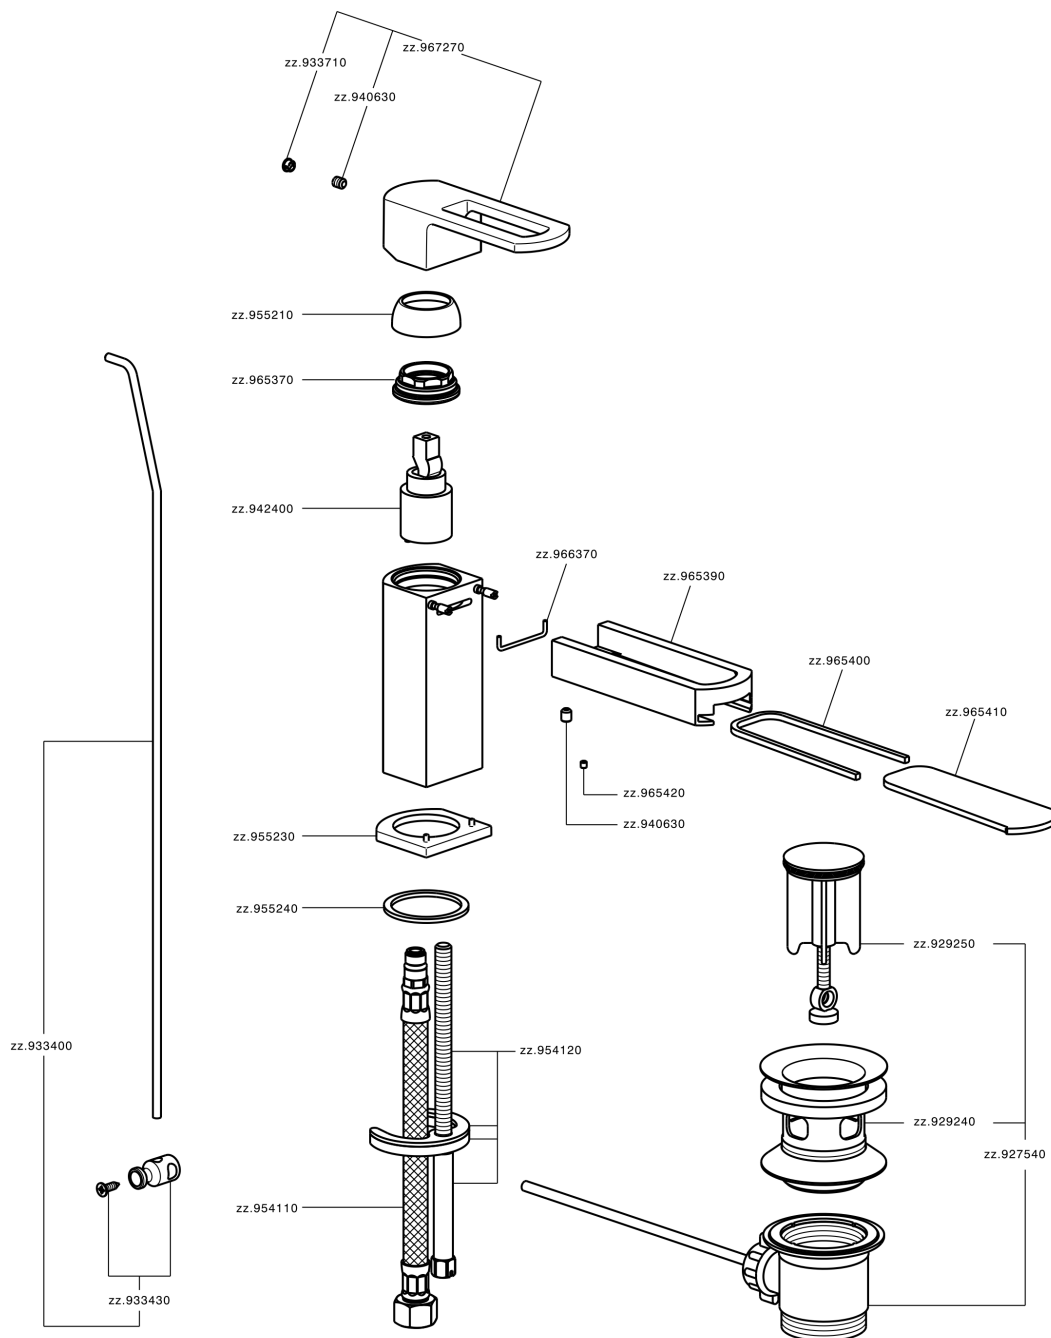

Miscelatore monocomando lavabo DADO_DC000510

MODELLO **DC000510**

Miscelatore monocomando lavabo, con scarico automatico 1"1/4, flex inox G.3/8", inserto bocca disponibile in finitura cromo o fumé

FINITURE DISPONIBILI

-  **21** 21 Cromo
-  **2F** 2F Nichel Spazzolato
-  **6U** 6U Cromo/Fumé

CARATTERISTICHE

Ricambio Cartuccia **ZZ94240000**

Cartuccia Monocomando 25 mm

Miscelatore monocomando lavabo DADO_DC000510

DC000510

<https://huberitalia.com/miscelatore-monocomando-lavabo-dado-dc000510>

2024-12-04