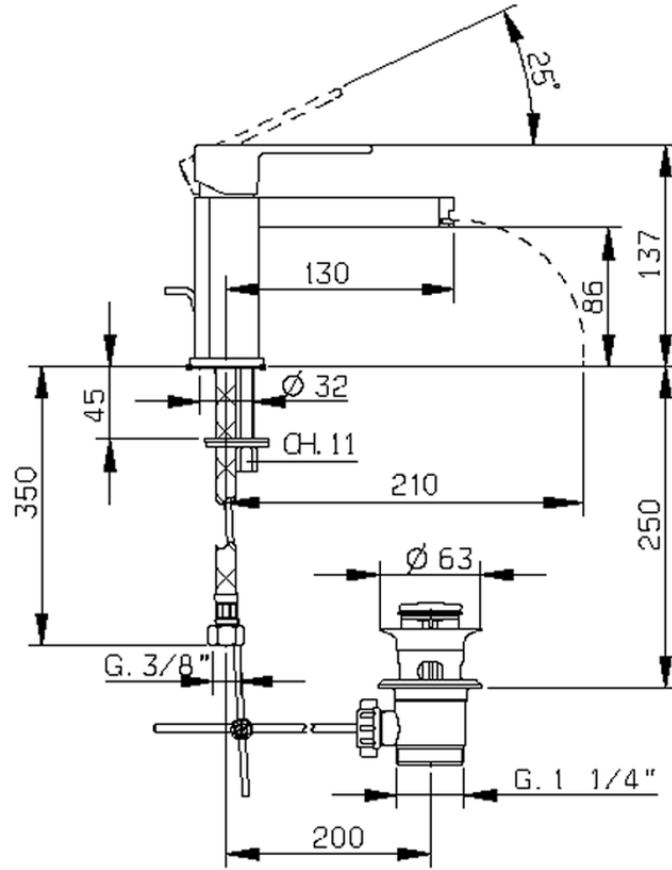

Miscelatore monocomando lavabo DADO_DC000510

DC000510

<https://huberitalia.com/miscelatore-monocomando-lavabo-dado-dc000510>

2024-12-04