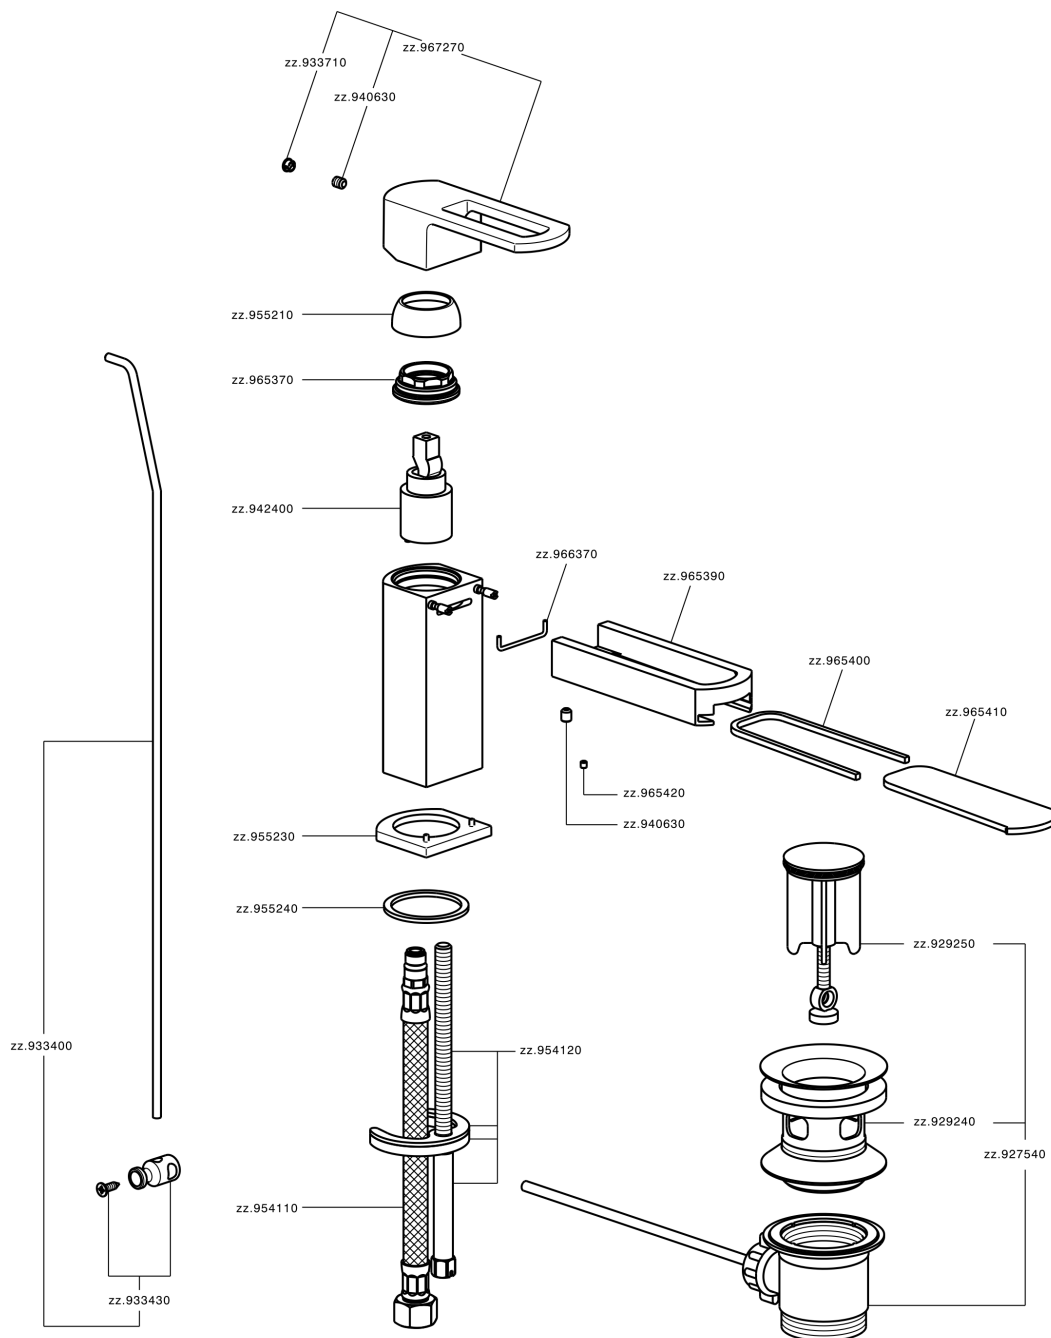

Miscelatore monocomando lavabo DADO_DC000510

MODELLO **DC000510**

Miscelatore monocomando lavabo, con scarico automatico 1"1/4, flex inox G.3/8", inserto bocca disponibile in finitura cromo o fumé

FINITURE DISPONIBILI

- 
21 21 Cromo
- 
2F 2F Nichel Spazzolato
- 
6U 6U Cromo/Fumé

CARATTERISTICHE

Ricambio Cartuccia **ZZ94240000**

Cartuccia Monocomando 25 mm

Miscelatore monocomando lavabo DADO_DC000510

DC000510

<https://huberitalia.com/miscelatore-monocomando-lavabo-dado-dc000510>