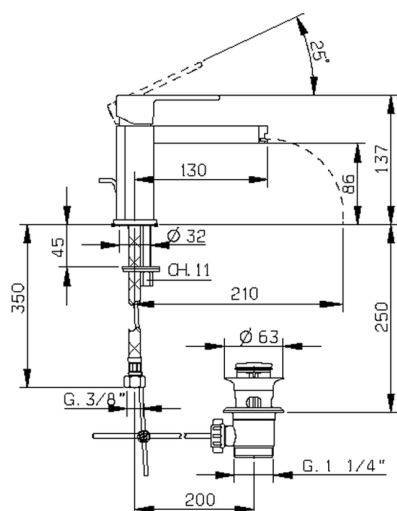

Miscelatore monocomando lavabo DADO_DC000510

MODELLO **DC000510**

Miscelatore monocomando lavabo, con scarico automatico 1"1/4, flex inox G.3/8", inserto bocca disponibile in finitura cromo o fumé

FINITURE DISPONIBILI

- 
21 21 Cromo
- 
2F 2F Nichel Spazzolato
- 
6U 6U Cromo/Fumé

CARATTERISTICHE

Ricambio Cartuccia **ZZ94240000**

Cartuccia Monocomando 25 mm

Miscelatore monocomando lavabo DADO_DC000510

DC000510

<https://huberitalia.com/miscelatore-monocomando-lavabo-dado-dc000510>