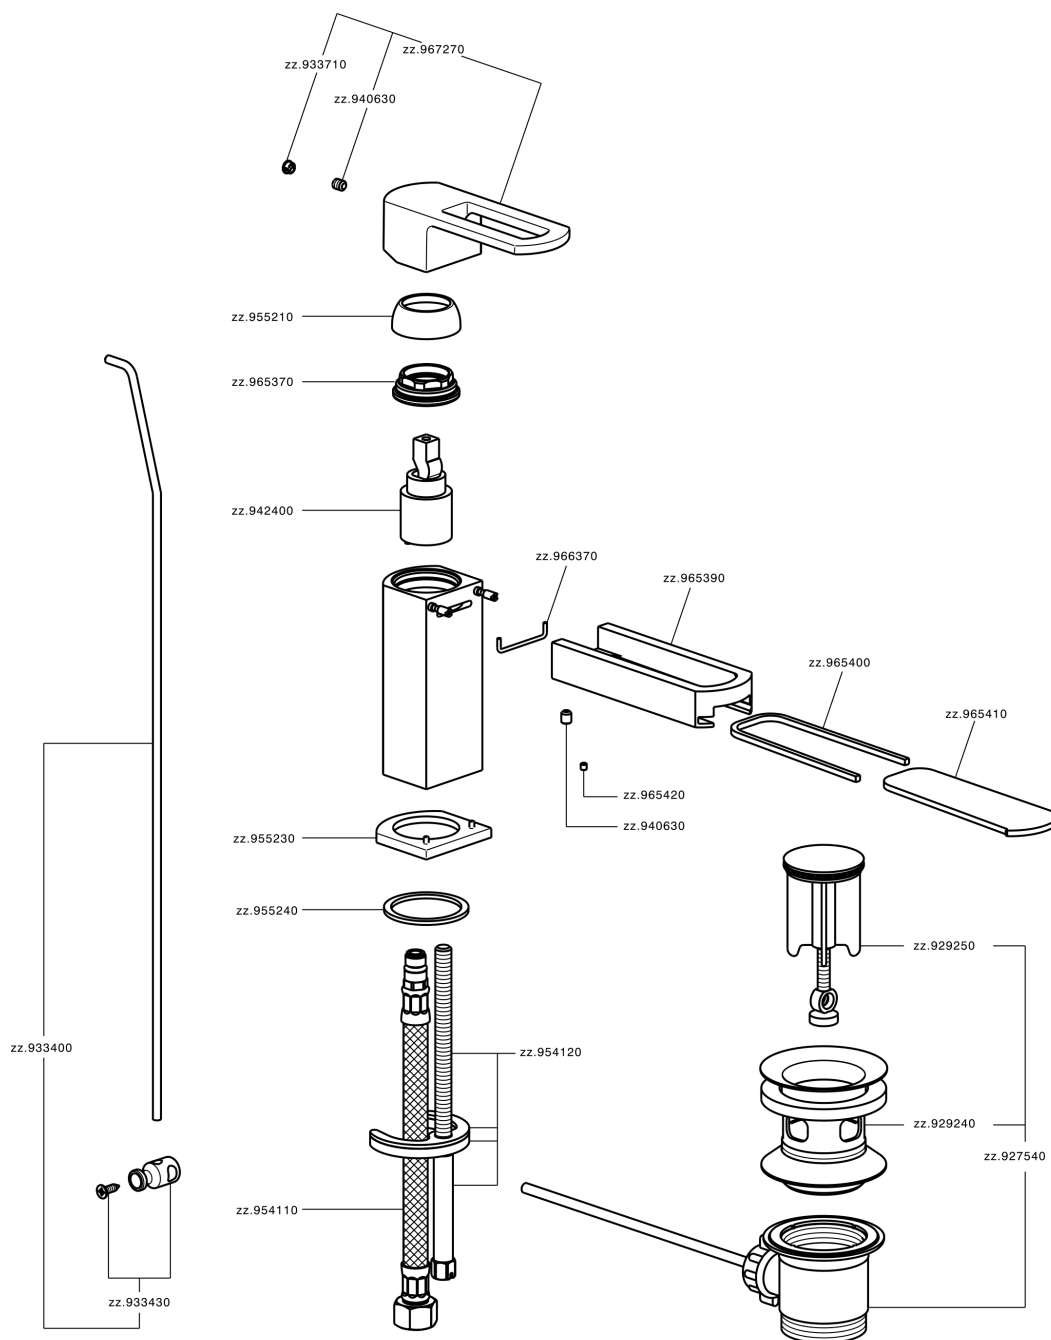

Miscelatore monocomando lavabo DADO_DC000510

DC000510

<https://huberitalia.com/miscelatore-monocomando-lavabo-dado-dc000510>

2024-12-04