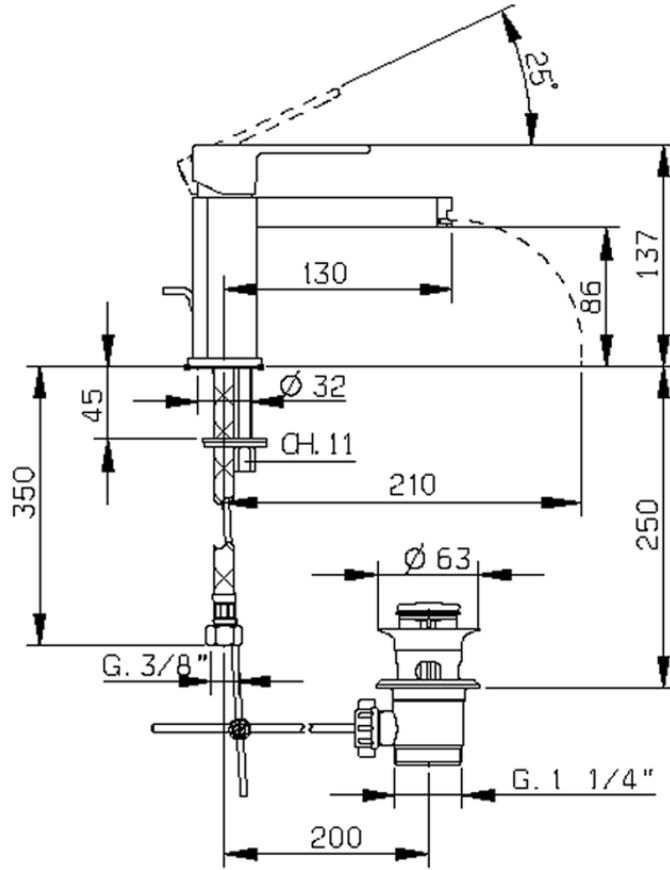

Miscelatore monocomando lavabo DADO_DC000510

DC000510

<https://huberitalia.com/miscelatore-monocomando-lavabo-dado-dc000510>

2024-12-04