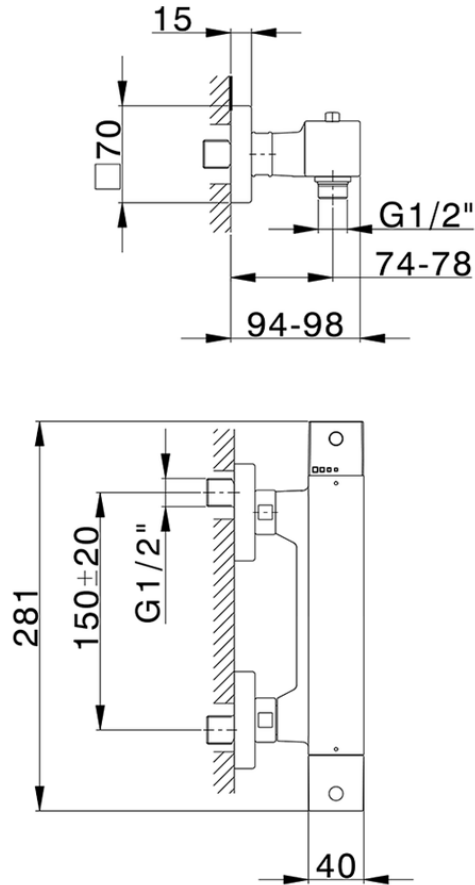

## Miscelatore termostatico doccia NUOVA EGO\_NET01010

NET01010

<https://huberitalia.com/miscelatore-termostatico-doccia-nuova-ego-net01010>

2024-11-21