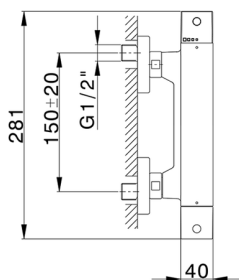

Miscelatore termostatico doccia NUOVA EGO_NET01010

MODELLO **NET01010**

Miscelatore termostatico doccia, senza completo doccia, attacco per flessibile 1/2" M

FINITURE DISPONIBILI

-  **21** 21 Cromo
-  **2F** 2F Nichel Spazzolato
-  **40** 40 Nero Opaco
-  **4Q** 4Q Bianco Opaco

CARATTERISTICHE

Ricambio Cartuccia **22.04A.AR - ZZ97279004**

Cartuccia Termostatica Argo 2 (filtro lungo)

SafeTouch

Il sistema SafeTouch Huber mantiene il corpo del miscelatore freddo al tatto durante il funzionamento.