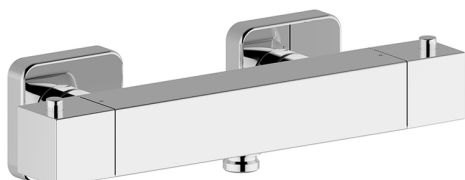

Miscelatore termostatico doccia NUOVA EGO_NET01010

MODELLO **NET01010**

Miscelatore termostatico doccia, senza completo doccia, attacco per flessibile 1/2" M

FINITURE DISPONIBILI

-  **21** 21 Cromo
-  **2F** 2F Nichel Spazzolato
-  **40** 40 Nero Opaco
-  **4Q** 4Q Bianco Opaco

CARATTERISTICHE

Ricambio Cartuccia **22.04A.AR - ZZ97279004**

Cartuccia Termostatica Argo 2 (filtro lungo)

SafeTouch

Il sistema SafeTouch Huber mantiene il corpo del miscelatore freddo al tatto durante il funzionamento.