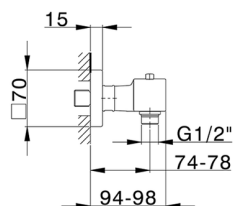

Miscelatore termostatico doccia NUOVA EGO_NET01010

MODELLO **NET01010**

Miscelatore termostatico doccia, senza completo doccia, attacco per flessibile 1/2" M

FINITURE DISPONIBILI

-  **21** 21 Cromo
-  **2F** 2F Nichel Spazzolato
-  **40** 40 Nero Opaco
-  **4Q** 4Q Bianco Opaco

CARATTERISTICHE

Ricambio Cartuccia **22.04A.AR - ZZ97279004**

Cartuccia Termostatica Argo 2 (filtro lungo)

SafeTouch

Il sistema SafeTouch Huber mantiene il corpo del miscelatore freddo al tatto durante il funzionamento.