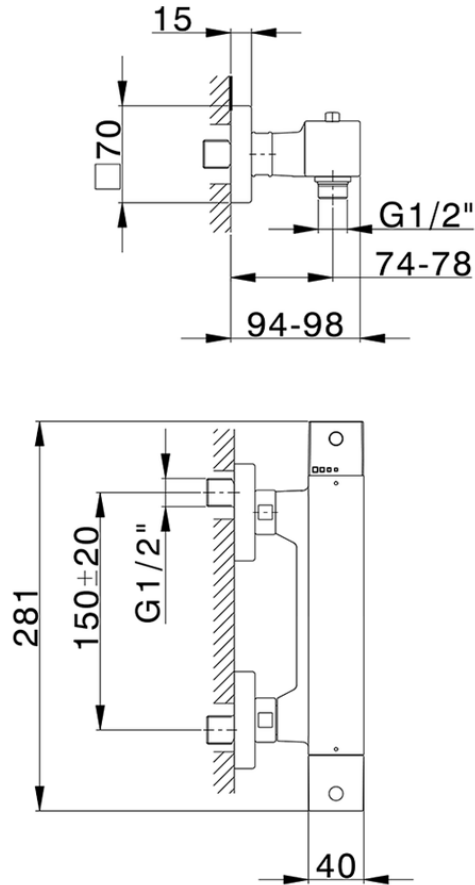

Miscelatore termostatico doccia NUOVA EGO_NET01010

NET01010

<https://huberitalia.com/miscelatore-termostatico-doccia-nuova-ego-net01010>

2024-11-23