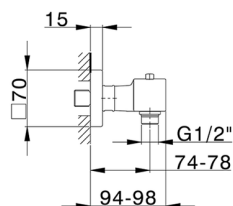

Miscelatore termostatico doccia NUOVA EGO_NET01010

MODELLO **NET01010**

Miscelatore termostatico doccia, senza completo doccia, attacco per flessibile 1/2" M

FINITURE DISPONIBILI

- **21** 21 Cromo
- **2F** 2F Nichel Spazzolato
- **40** 40 Nero Opaco
- **4Q** 4Q Bianco Opaco