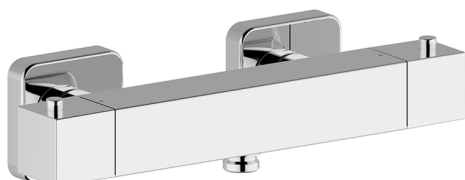

## Miscelatore termostatico doccia NUOVA EGO\_NET01010

MODELLO **NET01010**

Miscelatore termostatico doccia, senza completo doccia, attacco per flessibile 1/2" M

### FINITURE DISPONIBILI

-  **21** 21 Cromo
-  **2F** 2F Nichel Spazzolato
-  **40** 40 Nero Opaco
-  **4Q** 4Q Bianco Opaco

#### SafeTouch

Il sistema SafeTouch Huber mantiene il corpo del miscelatore freddo al tatto durante il funzionamento.