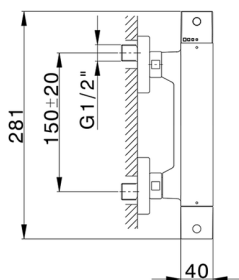

Miscelatore termostatico doccia NUOVA EGO_NET01010

MODELLO **NET01010**

Miscelatore termostatico doccia, senza completo doccia, attacco per flessibile 1/2" M

FINITURE DISPONIBILI

- **21** 21 Cromo
- **2F** 2F Nichel Spazzolato
- **40** 40 Nero Opaco
- **4Q** 4Q Bianco Opaco