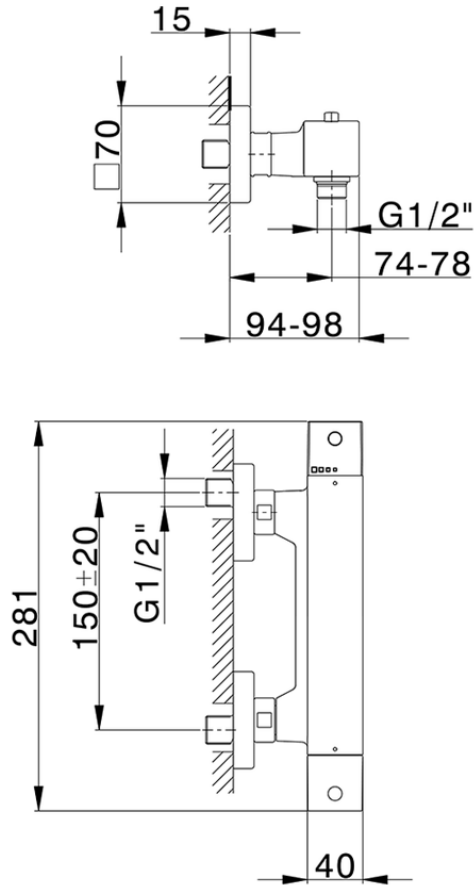

Miscelatore termostatico doccia NUOVA EGO_NET01010

NET01010

<https://huberitalia.com/miscelatore-termostatico-doccia-nuova-ego-net01010>

2024-11-24