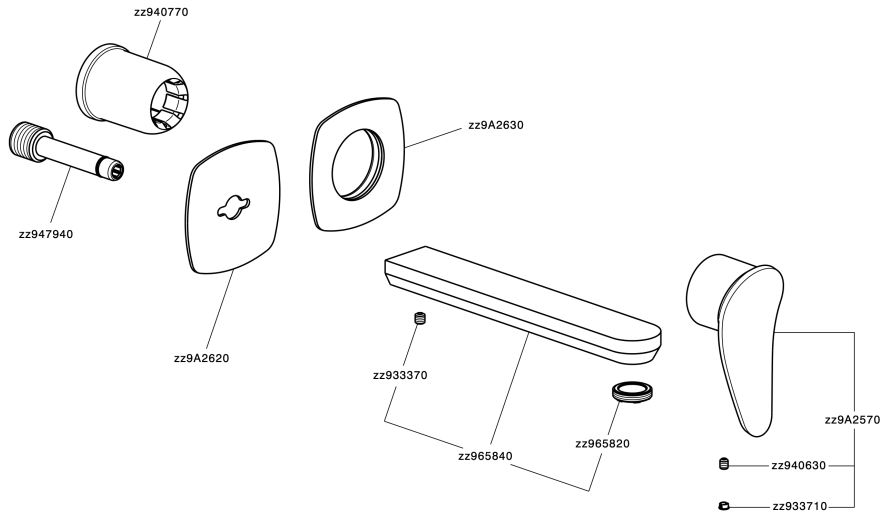

## Parte esterna monocomando lavabo a parete HARLOCK\_HC00511

HC005511

<https://www.huberitalia.com/parte-esterna-monocomando-lavabo-a-parete-harlock-hc005511>

**Parte incasso monocomando lavabo a parete Easy-Box INCASSO\_ZB002450**

ZB002450 <https://www.huberitalia.com/parte-incasso-monocomando-lavabo-a-parete-easy-box-incasso-zb002450>

2025-02-23