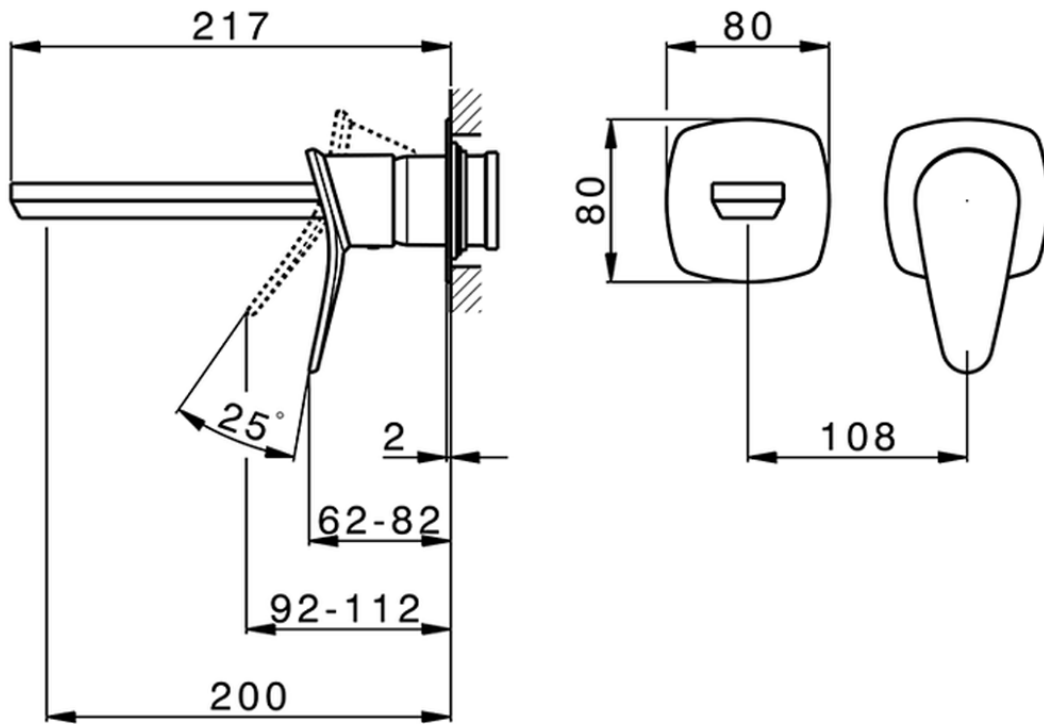

Parte esterna monocomando lavabo a parete HARLOCK_HC005511

HC005511

<https://www.huberitalia.com/parte-esterna-monocomando-lavabo-a-parete-harlock-hc005511>

Piastra/Plate/Plaque/Platte/Placa

2-3mm: XX 56-76

10mm: XX 48-68