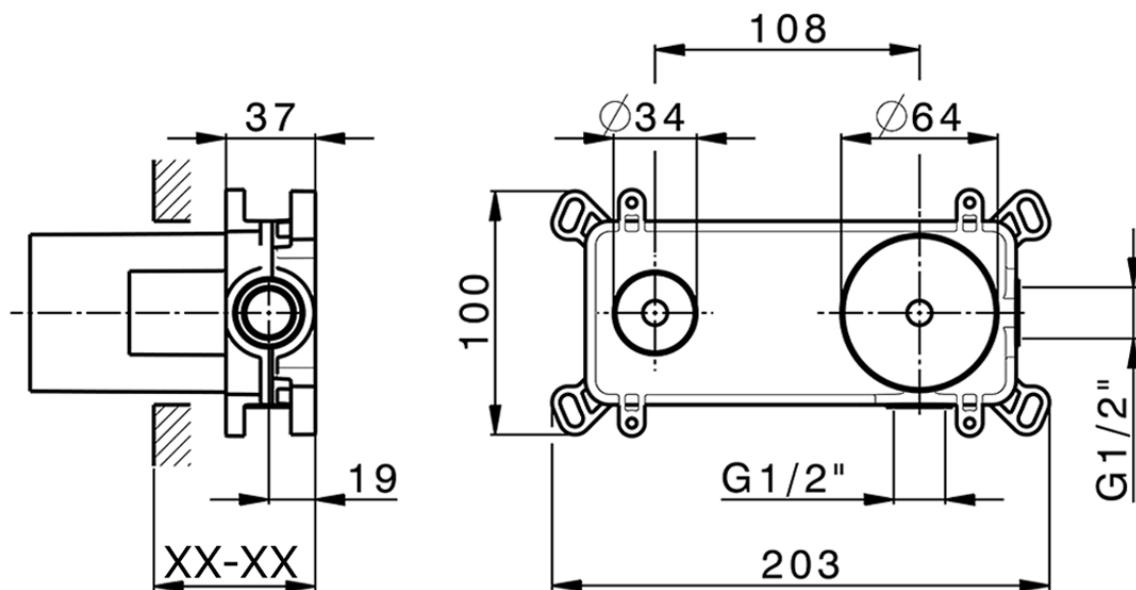

Parte esterna monocomando lavabo a parete HARLOCK_HC005511

HC005511

<https://www.huberitalia.com/parte-esterna-monocomando-lavabo-a-parete-harlock-hc005511>

Piastra/Plate/Plaque/Platte/Placa

2-3mm: XX 56-76

10mm: XX 48-68