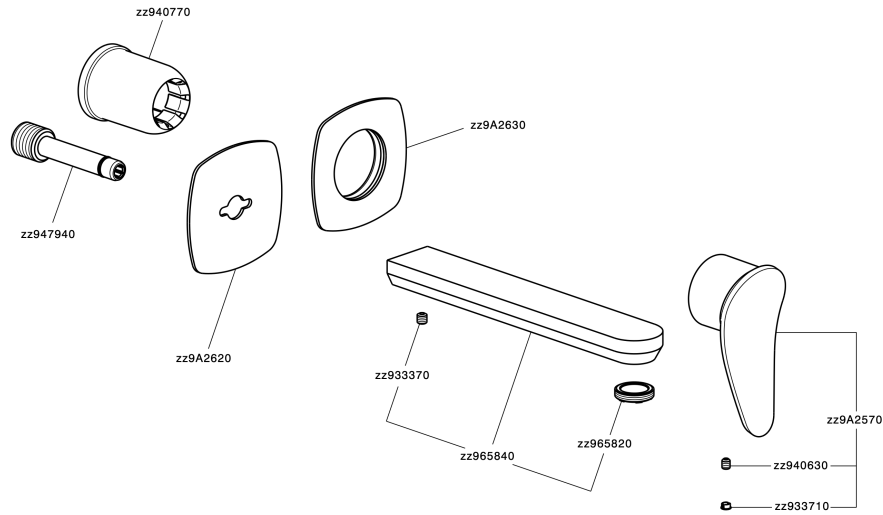

Parte esterna monocomando lavabo a parete HARLOCK_HC00511

HC005511

<https://www.huberitalia.com/parte-esterna-monocomando-lavabo-a-parete-harlock-hc005511>

Parte incasso monocomando lavabo a parete Easy-Box INCASSO_ZB002450

ZB002450 <https://www.huberitalia.com/parte-incasso-monocomando-lavabo-a-parete-easy-box-incasso-zb002450>

2025-04-25