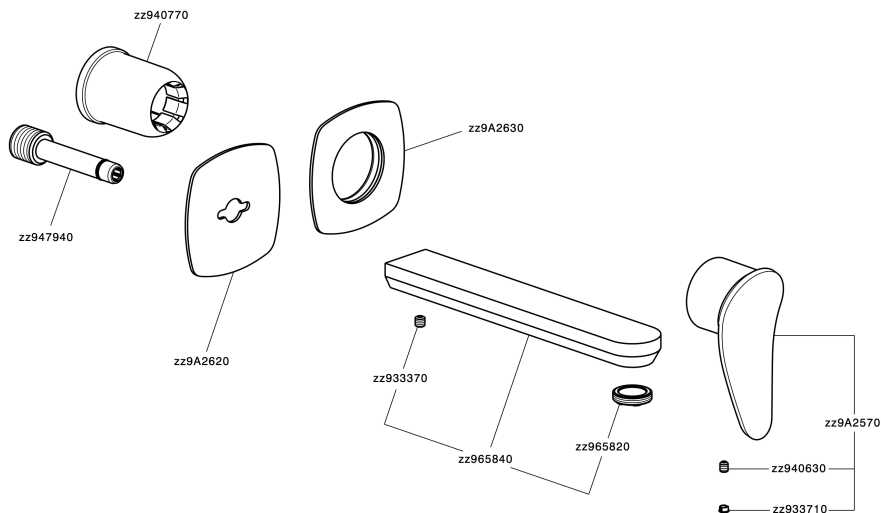

## Parte esterna monocomando lavabo a parete HARLOCK\_HC00511

HC005511

<https://www.huberitalia.com/parte-esterna-monocomando-lavabo-a-parete-harlock-hc005511>

**Parte incasso monocomando lavabo a parete Easy-Box INCASSO\_ZB002450**

ZB002450 <https://www.huberitalia.com/parte-incasso-monocomando-lavabo-a-parete-easy-box-incasso-zb002450>

2025-02-23