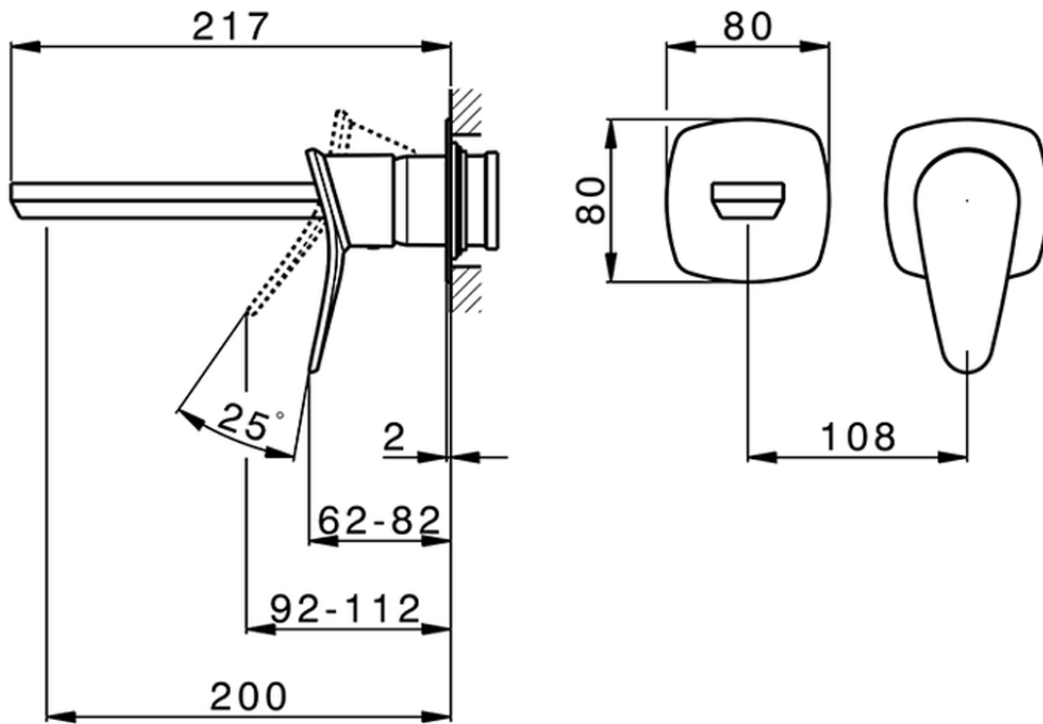

## Parte esterna monocomando lavabo a parete HARLOCK\_HC005511

HC005511

<https://www.huberitalia.com/parte-esterna-monocomando-lavabo-a-parete-harlock-hc005511>