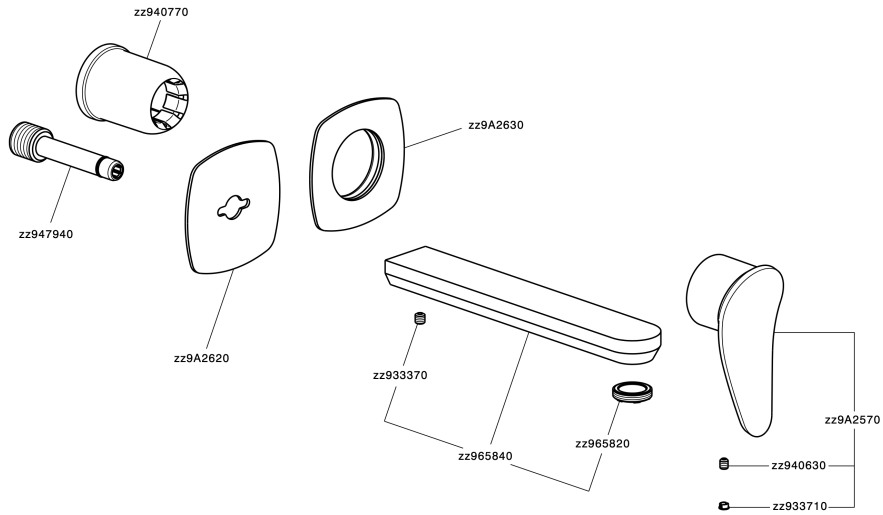

Parte esterna monocomando lavabo a parete HARLOCK_HC00511

HC00511

<https://www.huberitalia.com/parte-esterna-monocomando-lavabo-a-parete-harlock-hc00511>

Parte incasso monocomando lavabo a parete Easy-Box INCASSO_ZB002450

ZB002450 <https://www.huberitalia.com/parte-incasso-monocomando-lavabo-a-parete-easy-box-incasso-zb002450>

2025-02-23