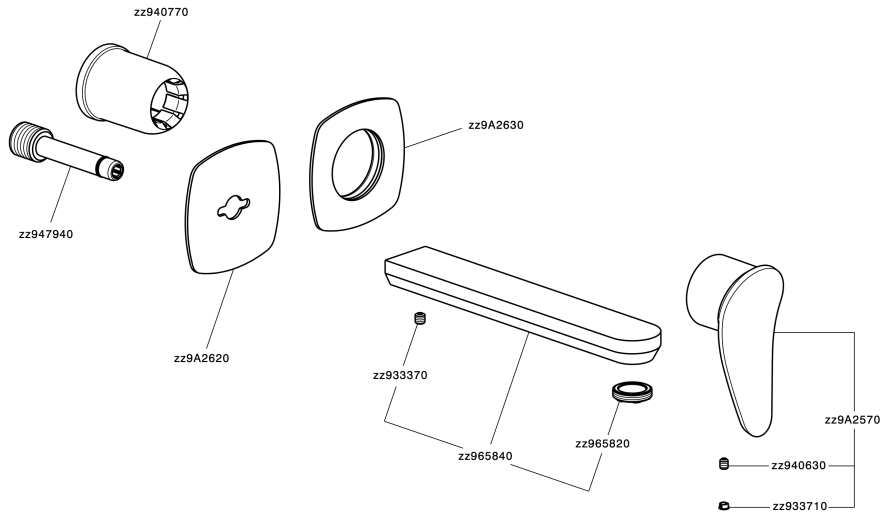

Parte esterna monocomando lavabo a parete HARLOCK_HC00511

HC005511

<https://www.huberitalia.com/parte-esterna-monocomando-lavabo-a-parete-harlock-hc005511>

Parte incasso monocomando lavabo a parete Easy-Box INCASSO_ZB002450

ZB002450 <https://www.huberitalia.com/parte-incasso-monocomando-lavabo-a-parete-easy-box-incasso-zb002450>

2025-04-25