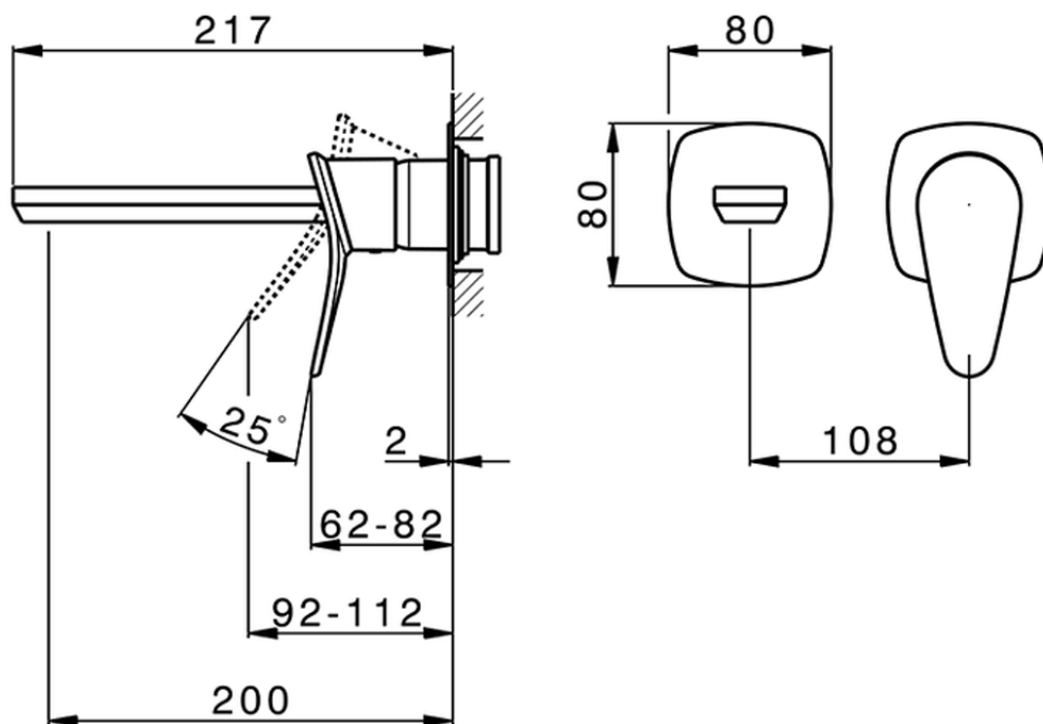

Parte esterna monocomando lavabo a parete HARLOCK_HC005511

HC005511

<https://www.huberitalia.com/parte-esterna-monocomando-lavabo-a-parete-harlock-hc005511>

Piastra/Plate/Plaque/Platte/Placa

2-3mm: XX 56-76

10mm: XX 48-68