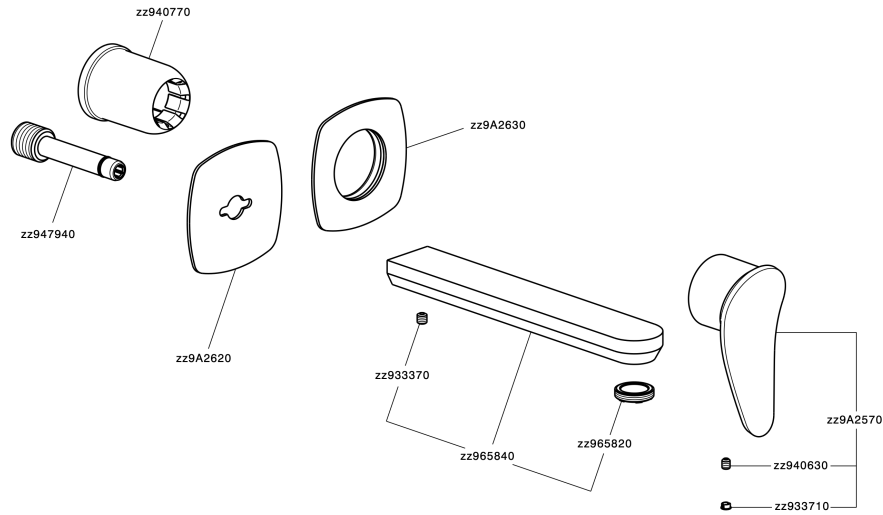

## Parte esterna monocomando lavabo a parete HARLOCK\_HC00511

HC005511

<https://www.huberitalia.com/parte-esterna-monocomando-lavabo-a-parete-harlock-hc005511>

**Parte incasso monocomando lavabo a parete Easy-Box INCASSO\_ZB002450**

ZB002450 <https://www.huberitalia.com/parte-incasso-monocomando-lavabo-a-parete-easy-box-incasso-zb002450>

2025-04-25