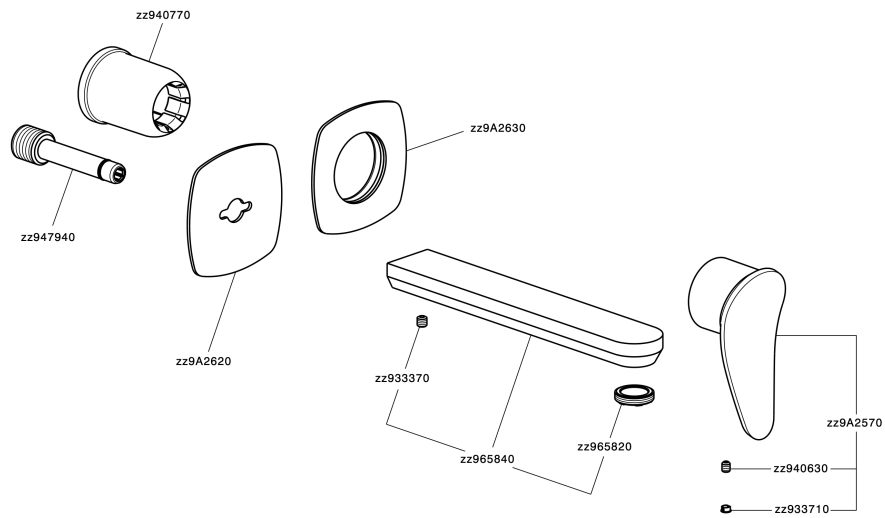

Parte esterna monocomando lavabo a parete HARLOCK_HC00511

HC00511

<https://www.huberitalia.com/parte-esterna-monocomando-lavabo-a-parete-harlock-hc00511>

Parte incasso monocomando lavabo a parete Easy-Box INCASSO_ZB002450

ZB002450 <https://www.huberitalia.com/parte-incasso-monocomando-lavabo-a-parete-easy-box-incasso-zb002450>

2025-02-23