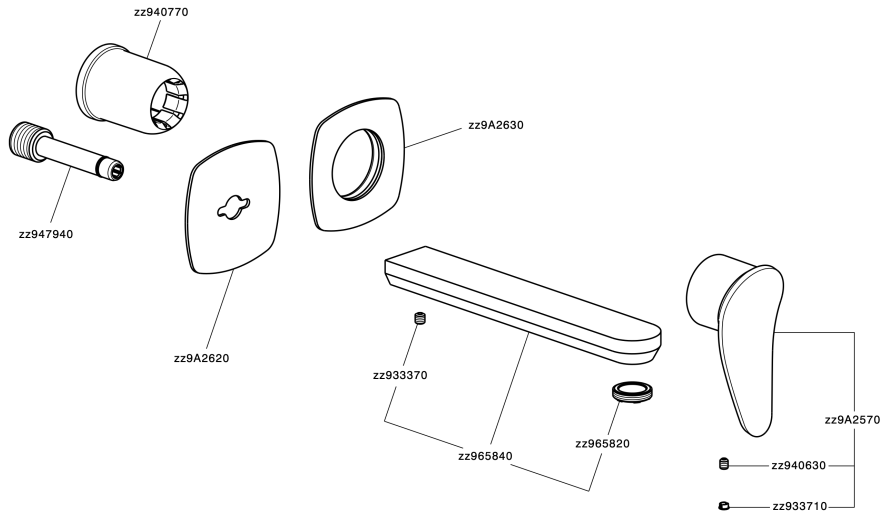

## Parte esterna monocomando lavabo a parete HARLOCK\_HC005511

MODELLO **HC005511**

Parte esterna monocomando lavabo a parete, senza parte incasso, bocca L.200 mm, per art. Easy-Box ZB002450 e art. ZB025510

### CARATTERISTICHE

Installazione **Incasso**  
 Parti Incasso necessarie **ZB002450**

## Parte esterna monocomando lavabo a parete HARLOCK\_HC00511

HC005511

<https://www.huberitalia.com/parte-esterna-monocomando-lavabo-a-parete-harlock-hc005511>

## Parte incasso monocomando lavabo a parete Easy-Box INCASSO\_ZB002450

MODELLO **ZB002450**

Parte incasso monocomando lavabo a parete Easy-Box, con scatola di protezione, senza parte esterna

FINITURE DISPONIBILI