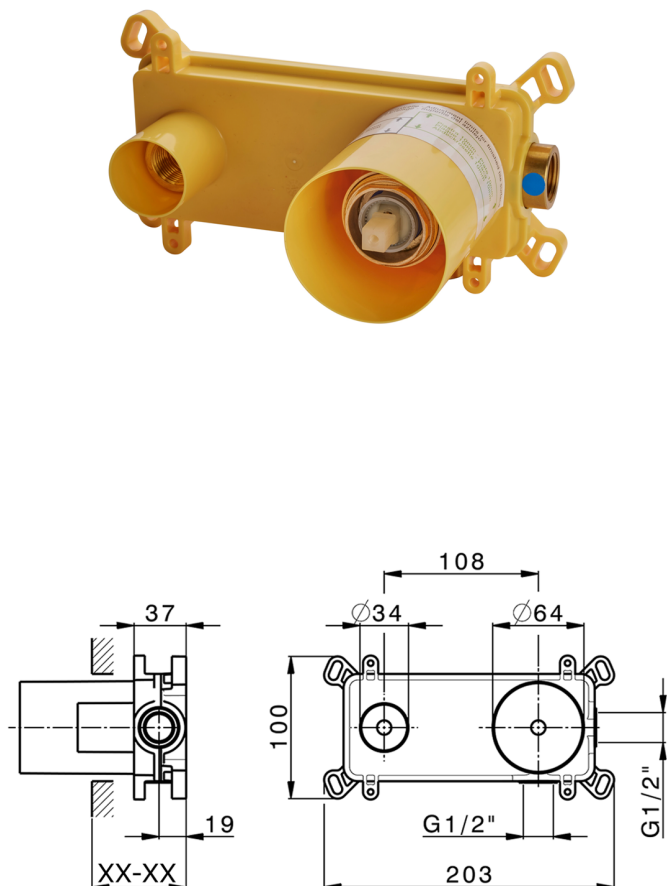

## Parte esterna monocomando lavabo a parete HARLOCK\_HC005511

MODELLO **HC005511**

Parte esterna monocomando lavabo a parete, senza parte incasso, bocca L.200 mm, per art. Easy-Box ZB002450 e art. ZB025510

## Parte esterna monocomando lavabo a parete HARLOCK\_HC00511

HC005511

<https://www.huberitalia.com/parte-esterna-monocomando-lavabo-a-parete-harlock-hc005511>

## Parte incasso monocomando lavabo a parete Easy-Box INCASSO\_ZB002450

MODELLO **ZB002450**

Parte incasso monocomando lavabo a parete Easy-Box, con scatola di protezione, senza parte esterna

FINITURE DISPONIBILI

CARATTERISTICHE

Installazione	<b>Incasso</b>
Ricambio Cartuccia	<b>ZZ95409000</b>
<b>Cartuccia Monocomando 35 mm</b>	
Incasso	<b>1</b>

Piastra/Plate/Plaque/Platte/Placa

2-3mm: XX 56-76

10mm: XX 48-68