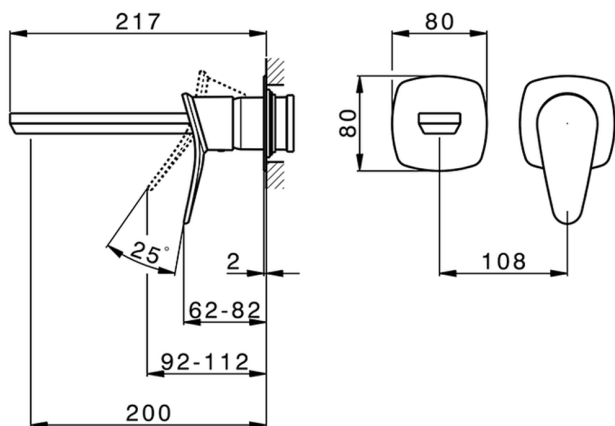

CARATTERISTICHE

Installazione **Incasso**
Parti Incasso necessarie **ZB002450**