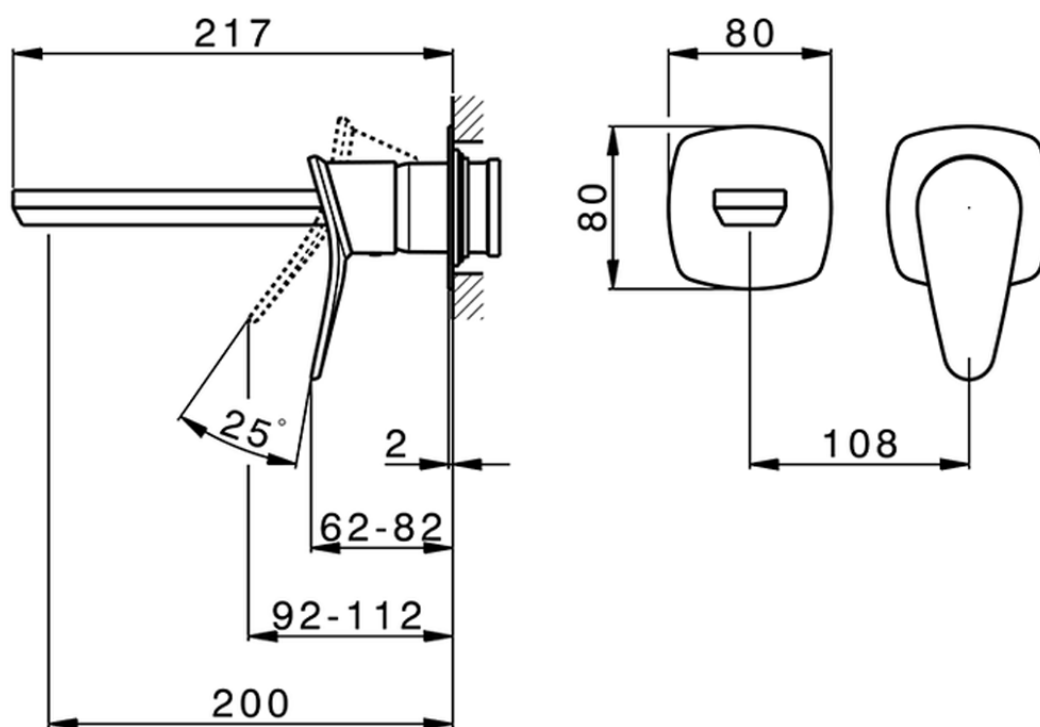

Parte esterna monocomando lavabo a parete HARLOCK_HC005511

HC005511

<https://www.huberitalia.com/parte-esterna-monocomando-lavabo-a-parete-harlock-hc005511>

Piastra/Plate/Plaque/Platte/Placa

2-3mm: XX 56-76

10mm: XX 48-68