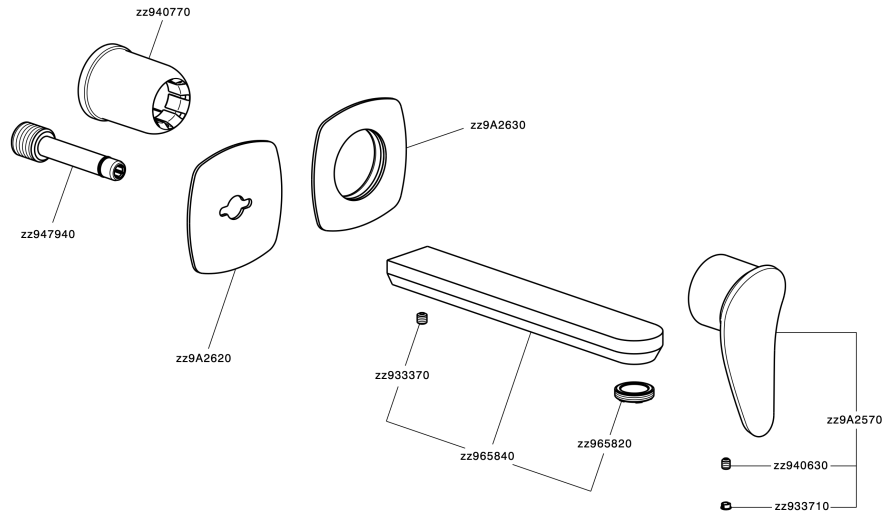

Parte esterna monocomando lavabo a parete HARLOCK_HC00511

HC005511

<https://www.huberitalia.com/parte-esterna-monocomando-lavabo-a-parete-harlock-hc005511>

Parte incasso monocomando lavabo a parete Easy-Box INCASSO_ZB002450

ZB002450 <https://www.huberitalia.com/parte-incasso-monocomando-lavabo-a-parete-easy-box-incasso-zb002450>

2025-02-23