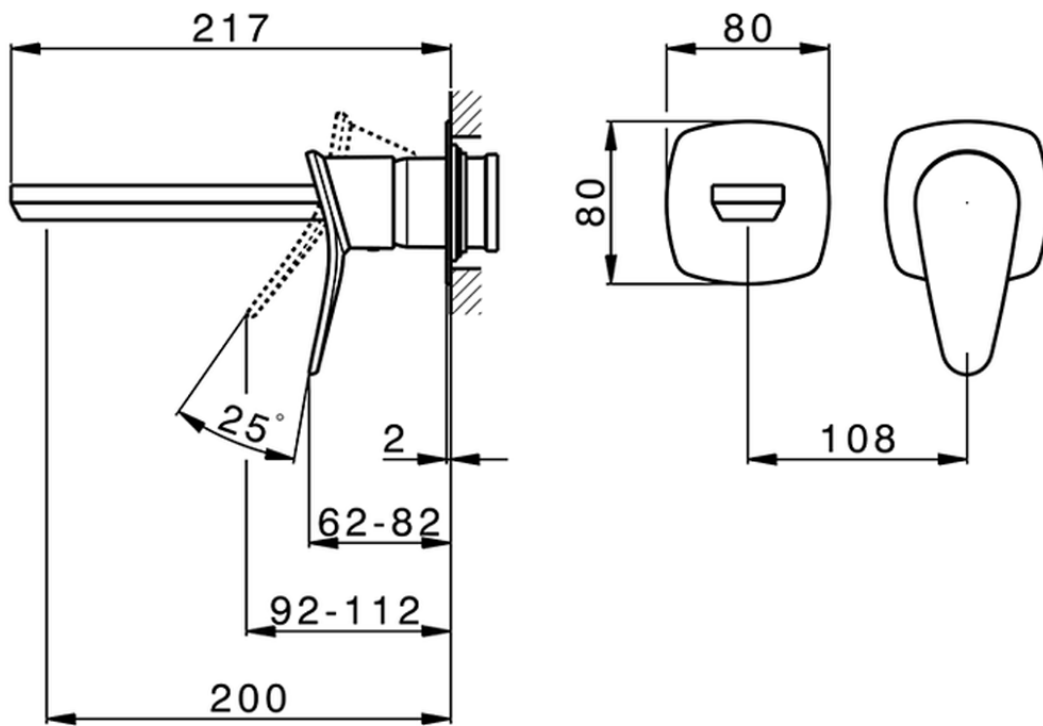

Parte esterna monocomando lavabo a parete HARLOCK_HC005511

HC005511

<https://www.huberitalia.com/parte-esterna-monocomando-lavabo-a-parete-harlock-hc005511>

Piastra/Plate/Plaque/Platte/Placa

2-3mm: XX 56-76

10mm: XX 48-68